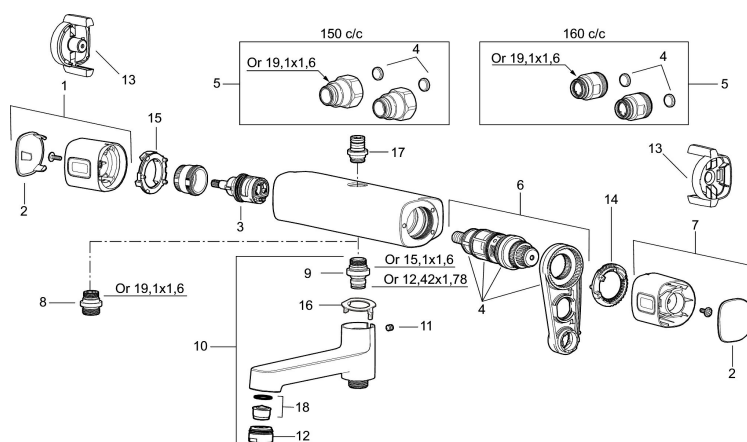

PRODUKTBESKRIVNING

SILJAN takduschpaket (badkarsblandare)

I vår nya serie Siljan har vi förenat design och miljö- och energibesparande funktioner utan att ge avkall på komfort. Siljan dusch finns som takdusch- eller handduschset i många varianter. Kombinera gärna med en Siljan dusch- eller badtermostatblandare eller gör det enkelt och välj någon av våra färdiga dusch- och badpaketlösningar – smarta allt-i-ett-paket med tak- eller handduschset.

Art.nr: 83930000

RSK: 8377333

Reservdelista

NR.	ART.NR	RSK	BESKRIVNING
1	35480009	8592029	Ratt, mängdratt, komplett
2	39031500	8592052	Täcklock
3	35980009	8585850	Keramiskt överstycke, reversibelt
4	38680009	8591701	Filtersats, inkl. o-ringar, serviceverktyg
5	59800800	8592005	Anslutningsnippel 160 c/c
5	59810800	8592006	Anslutningsnippel 150 c/c (vänstergängad)
6	38601009	8591609	Reglerpaket komplett, butiksförpackad
7	35480109	8592033	Ratt, temperaturratt, komplett
8	39710800	8591967	Nippel M18x1-G1/2 (duschblandare ej utlopp upp)
9	39754000	8591969	Nippel M18x1 med o-ring (badkarsblandare)
10	83990000	8154079	Utloppspip med vridpipomkastare
11	38086000	8439701	Låsskruv
12	29142400	8281526	Hylsa M24 utv., 13 mm
13	35976209	8592039	Care-vred , svart, 2-pack
14	38523000	8592058	Skållningsskyddsring
15	38531000	8592059	Stoppring, standard