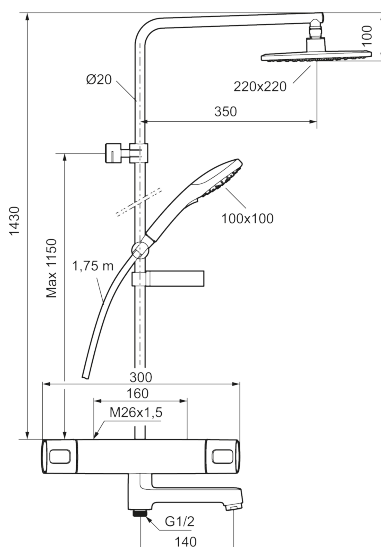

Art.nr: 83930000 RSK: 8377333 Flöde 3 bar: 22,0 l/min

Utförande: Krom, 160 c/c, energiklass avser blandare i kombination med handdusch

### Unika egenskaper

Skyddsmodul 

- Säkerhetsblandare Siljan och takdusch Siljan
- Med reversibelt överstycke
- Tak- och handdusch med kalkavvisande sil
- Eco Flow, 3-strålig handdusch 7,5 l/min och takdusch 10,7 l/min
- Slang, duschstång med väggfästning (kan kapas vid behov), tvålhylla ingår
- Väggfästning justerbart  $\pm 5$  mm i höjdlängd och 50-100 mm utsprång från vägg, 2x18 mm distanser medföljer, med väggfästning, dold rörskarv
- Duschansl. utsprång från vägg: 69 mm

## Reservdelista

NR.	ART.NR	RSK	BESKRIVNING
1	35480009	8592029	Ratt, mängdratt, komplett
2	39031500	8592052	Täcklock
3	35980009	8585850	Keramiskt överstycke, reversibelt
4	38680009	8591701	Filtersats, inkl. o-ringar, serviceverktyg
5	59800800	8592005	Anslutningsnippel 160 c/c
5	59810800	8592006	Anslutningsnippel 150 c/c (vänstergängad)
6	38601009	8591609	Reglerpaket komplett, butiksförpackad
7	35480109	8592033	Ratt, temperaturratt, komplett
8	39710800	8591967	Nippel M18x1-G1/2 (duschblandare ej utlopp upp)
9	39754000	8591969	Nippel M18x1 med o-ring (badkarsblandare)
10	83990000	8154079	Utloppspip med vridpipomkastare
11	38086000	8439701	Låsskruv
12	29142400	8281526	Hylsa M24 utv., 13 mm
13	35976209	8592039	Care-vred , svart, 2-pack
14	38523000	8592058	Skållningsskyddsring
15	38531000	8592059	Stoppring, standard