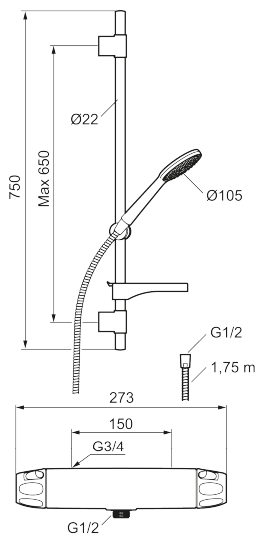

## 9000XE duschpaket

9000XE Duschpaket är vårt kompletta duschpaket med blandare och duschset i borstad krom. Blandaren tillsammans med det generöst tilltagna munstycket ger en behaglig duschupplevelse med bra tryck och spridning utan att slösa på vattnet. Duschpaketet monteras enkelt i alla typer av badrum. Produkten kan kompletteras med badkarspip.

Art.nr: 86821503 RSK: 8283233 Flöde 3 bar: 6,9 l/min

Utförande: Borstad krom, 150 c/c

### Unika egenskaper

Skyddsmodul 

- OBS! 150 c/c
- Tryckbalanserad termostatblandare med duschset
- Eco Flow
- Säkerhetsspärr 38 °C
- Eco-stopp
- Återströmningsskydd enligt EU-standard SS-EN 1717, uppfyller även kraven med dubbla backventiler gällande återströmning enligt Säker Vatten § 5.3
- Duschsetet har handdusch med kalkavvisande sil, slang, duschstång med väggfästning och tvålhylla
- Lead Free (blyfri)
- Ljudklass 1
- Duschansl. utsprång från vägg: 81 mm