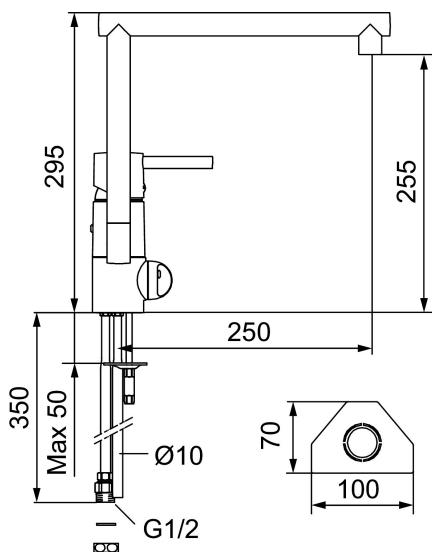

Unike funksjoner

Tilbakeslagssikring

GARDA III kjøkkenbatteri

Garda er en blandebatteriserie med et strikt og avskallet formspråk. Den forsterker totalopplevelsen av et moderne kjøkken og bygger på våre unike tekniske fordeler i form av blant annet mykstengning og keramisk tetning. Dessuten har den utskiftbar tut. Du kan med et enkelt håndgrep bytte tut og variere blandebatteriets utseende etter smak og behag. Valget er ditt.

Artikkelnummer: 96210000 NRF: 4301684

Utførende: Krom, med CU rør

- Mykstengende
- Vannmengdebegrener og temperatursperre
- Svingbar tut sperre 60°, 85°, 110° eller 360°
- Eco Flow (energi- og vannbesparende strålesamler)
- Avstengning for maskin Kv, omstillbar til Vv
- For hull i benk Ø32-35 mm