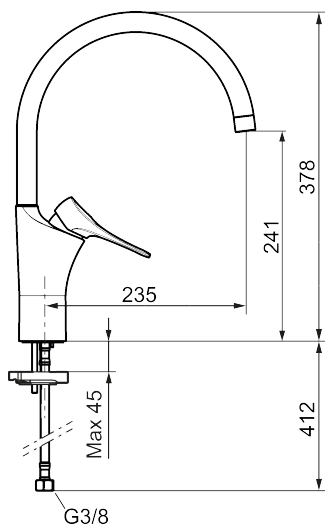

Unike funksjoner

Tilbakeslagssikring 

9000XE kjøkkenbatteri

Artikkelnummer: 86027410 **NRF:** 4301046 **Flow 3 bar:** 3,1 l/m

Utførende: Krom, med integrert elektronisk avstengning for maskin, LEED/BREEAM-tilpasset

- Mykstengende
- Kaldstart
- Eco Flow (energi- og vannbesparende strålesamler)
- Vannmengdebegrenser og temperatursperre
- Svingbar tut sperre 60°, 85°, 110° eller 360°
- Med Integrert elektronisk avstengning for oppvaskmaskin. Stenger automatisk etter 4 eller 12 timer
- For hull i benk Ø34-37 mm
- Lead Free (blyfri)
- Lydklasse 1
- Fleksible Soft PEX®-rør med 3/8" mutter