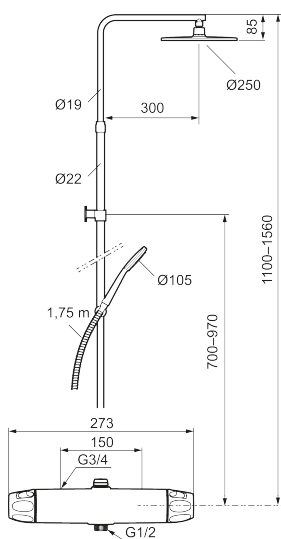

## Loftbrusersæt 9000XE

9000XE loftbruserpakke er en loftbruserpakke i krom. Bruserstangen har teleskopfunktion, hvilket betyder, at vægbeslagets højde kan tilpasses efter loftshøjden i det pågældende badeværelse, personens højde og/eller ønsker til afstand til brusehovedet.

Artikel-nummer: 86831500 VVS: 722814104 Flow 3 bar: 7,6 l/m  
Beskrivelse: Krom

### Unikke egenskaber

Tilbageløbssikring 

- Brusesystem med termostat består af termostatarmer 9000XE og loftbrusersæt 9000XE.
- Brusesystem med stort bruserhoved 250 mm, håndbruser Ø105 mm, 1750 mm bruseslange og integreret omskifter.
- Hovedbruser og håndbruser har kalkafvisende si.
- Vægbeslaget frit justerbar i højden, 700–970 mm fra tilslutning og 50–100 mm fra væggen. 2 x 20 mm afstandsstykker og membran medfølger.
- Termostat med unik tryk- og temperaturstyring.
- Lead Free (blyfri)
- **10 års funktionsgaranti.**