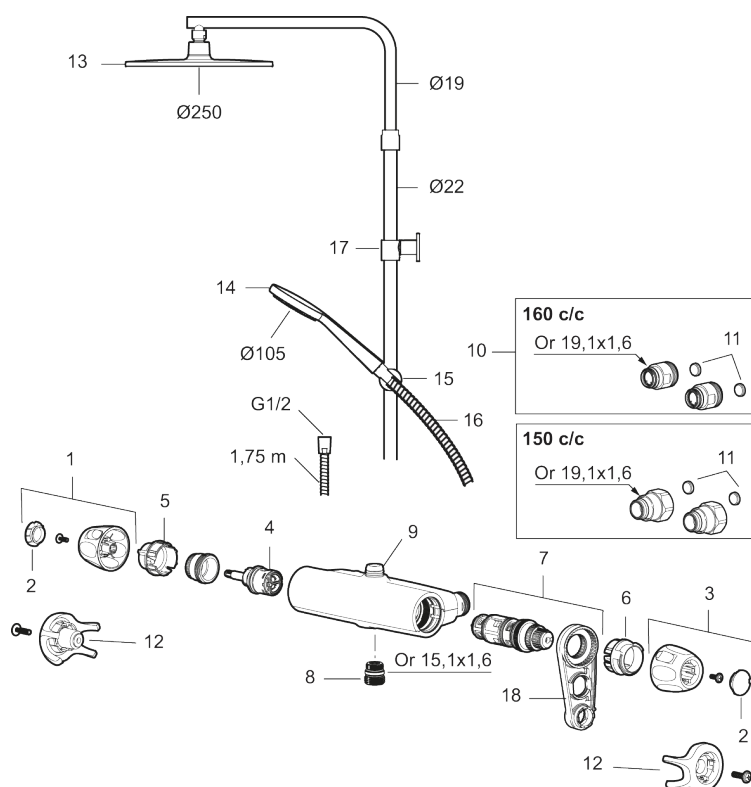

Artikel-nummer: 86831500 VVS: 722814104 Flow 3 bar: 7,6 l/m  
Beskrivelse: Krom

### Unikke egenskaber

Tilbageløbssikring 

- Brusesystem med termostat består af termostatarmer 9000XE og loftbrusersæt 9000XE.
- Brusesystem med stort bruserhoved 250 mm, håndbruser Ø105 mm, 1750 mm bruseslange og integreret omskifter.
- Hovedbruser og håndbruser har kalkafvisende si.
- Vægbeslaget frit justerbar i højden, 700–970 mm fra tilslutning og 50–100 mm fra væggen. 2 x 20 mm afstandsstykker og membran medfølger.
- Termostat med unik tryk- og temperaturstyring.
- Lead Free (blyfri)
- **10 års funktionsgaranti.**

### Loftbrusersæt 9000XE

9000XE loftbruserpakke er en loftbruserpakke i krom. Bruserstangen har teleskopfunktion, hvilket betyder, at vægbeslagets højde kan tilpasses efter loftshøjden i det pågældende badeværelse, personens højde og/eller ønsker til afstand til brusehovedet.

Artikel-nummer: 86831500

VVS: 722814104