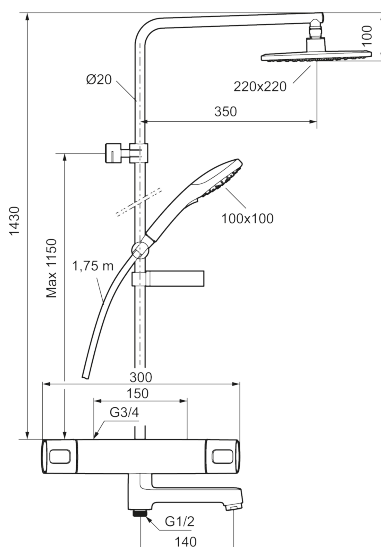

Art.nr: 83931500 RSK: 8377334 Flöde 3 bar: 22,0 l/min

Utförande: Krom, 150 c/c, energiklass avser blandare i kombination med handdusch

Unika egenskaper

Skyddsmodul 

- Säkerhetsblandare Siljan och takdusch Siljan
- Med reversibelt överstycke
- Tak- och handdusch med kalkavvisande sil
- Eco Flow, 3-strålig handdusch 7,5 l/min och takdusch 10,7 l/min
- Slang, duschstång med väggfästning (kan kapas vid behov), tvålhylla ingår
- Väggfäste justerbart ± 5 mm i höjdlid och 50-100 mm utsprång från vägg, 2x18 mm distanser medföljer, med väggfästning, dold rörskarv
- Duschansl. utsprång från vägg: 78 mm

Art.nr: 83931500

RSK: 8377334

Reservdelista

NR.	ART.NR	RSK	BESKRIVNING
1	35480009	8592029	Ratt, mängdratt, komplett
2	39031500	8592052	Täcklock
3	35980009	8585850	Keramiskt överstycke, reversibelt
4	38680009	8591701	Filtersats, inkl. o-ringar, serviceverktyg
5	59800800	8592005	Anslutningsnippel 160 c/c
5	59810800	8592006	Anslutningsnippel 150 c/c (vänstergängad)
6	38601009	8591609	Reglerpaket komplett, butiksförpackad
7	35480109	8592033	Ratt, temperaturratt, komplett
8	39710800	8591967	Nippel M18x1-G1/2 (duschblandare ej utlopp upp)
9	39754000	8591969	Nippel M18x1 med o-ring (badkarsblandare)
10	83990000	8154079	Utloppspip med vridpipomkastare
11	38086000	8439701	Låsskruv
12	29142400	8281526	Hylsa M24 utv., 13 mm
13	35976209	8592039	Care-vred , svart, 2-pack
14	38523000	8592058	Skållningsskyddsring
15	38531000	8592059	Stoppring, standard

NR.	ART.NR	RSK	BESKRIVNING
15	38531040	8592060	Stoppring, reversibelt
16	38521000	8295345	Spärring
17	39716000		Utloppsnyckel M18x1
18	29102650	8281547	Strålsamlarinsats 20–24 l/min vid 300 kPa