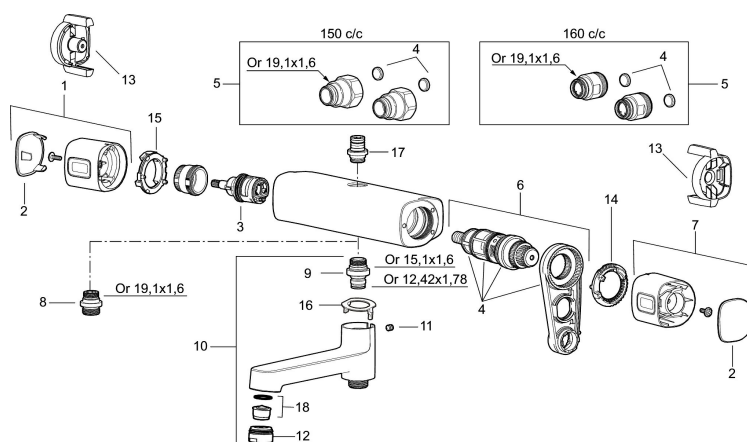

Art.nr: 83931500 RSK: 8377334 Flöde 3 bar: 22,0 l/min

Utförande: Krom, 150 c/c, energiklass avser blandare i kombination med handdusch

Unika egenskaper

Skyddsmodul 

- Säkerhetsblandare Siljan och takdusch Siljan
- Med reversibelt överstycke
- Tak- och handdusch med kalkavvisande sil
- Eco Flow, 3-strålig handdusch 7,5 l/min och takdusch 10,7 l/min
- Slang, duschstång med väggfästning (kan kapas vid behov), tvålhylla ingår
- Väggfäste justerbart ± 5 mm i höjdlid och 50-100 mm utsprång från vägg, 2x18 mm distanser medföljer, med väggfästning, dold rörskarv
- Duschansl. utsprång från vägg: 78 mm

Art.nr: 83931500

RSK: 8377334

Reservdelista

NR.	ART.NR	RSK	BESKRIVNING
1	35480009	8592029	Ratt, mängdratt, komplett
2	39031500	8592052	Täcklock
3	35980009	8585850	Keramiskt överstycke, reversibelt
4	38680009	8591701	Filtersats, inkl. o-ringar, serviceverktyg
5	59800800	8592005	Anslutningsnippel 160 c/c
5	59810800	8592006	Anslutningsnippel 150 c/c (vänstergängad)
6	38601009	8591609	Reglerpaket komplett, butiksförpackad
7	35480109	8592033	Ratt, temperaturratt, komplett
8	39710800	8591967	Nippel M18x1-G1/2 (duschblandare ej utlopp upp)
9	39754000	8591969	Nippel M18x1 med o-ring (badkarsblandare)
10	83990000	8154079	Utloppspip med vridpipomkastare
11	38086000	8439701	Låsskruv
12	29142400	8281526	Hylsa M24 utv., 13 mm
13	35976209	8592039	Care-vred , svart, 2-pack
14	38523000	8592058	Skållningsskyddsring
15	38531000	8592059	Stoppring, standard

NR.	ART.NR	RSK	BESKRIVNING
15	38531040	8592060	Stoppring, reversibelt
16	38521000	8295345	Spärring
17	39716000		Utloppsnyckel M18x1
18	29102650	8281547	Strålsamlarinsats 20–24 l/min vid 300 kPa