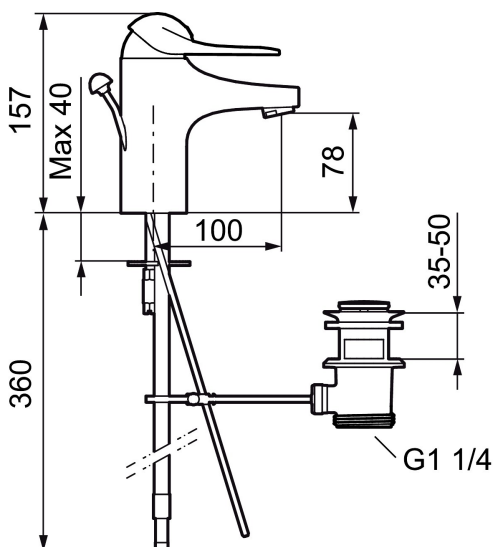

Art.nr: 80656000 RSK: 8235458

Utförande: Krom, Eco Plus, ansl. slät ände Ø10 mm

Unika egenskaper

Skyddsmodul 

- Med lyftventil, helt i metall
- Kallstartsfunktion
- Mjukstängande med keramisk avstängning
- Inbyggd, lätt omställbar flödesbegränsning och temperaturspär
- Eco Flow (energi- och vattenbesparande strålsamlare)
- Med Soft PEX®-rör
- Hålmått Ø33,5–37 mm