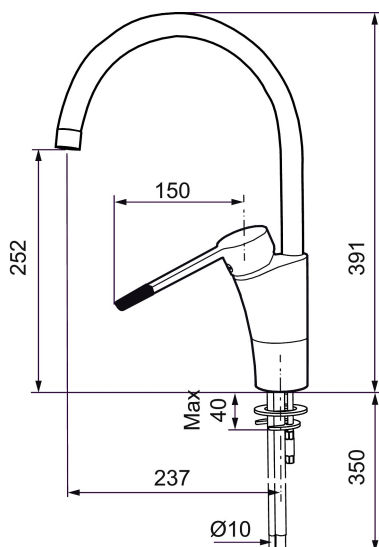

Art.nr: 732110 RSK: 8318380 Flöde 3 bar: 7,5 l/min
Utförande: Krom, med ansl. slät ände Ø10 mm

Unika egenskaper

Skyddsmodul

- BVB ID 54013
- ESS (energisparsystem)
- Mjukstängning med keramisk tätning
- Omställbar flödesbegränsning och temperaturspärr
- Eco (energi- och vattenbesparande strålsamlare)
- Flexibla anslutningsrör i metallomspunnen Soft PEX®
- Svängbar pip 60°, 85°, 110° eller 360°
- Godkänd av reumatikerförbundet
- Lead Free (blyfri)
- Hålmått Ø32-37 mm

Art.nr: 732110

RSK: 8318380

Reservdelslista

NR.	ART.NR	RSK	BESKRIVNING
	209560.AC	8345784	Planpackning t Soft PEX®-rör 3/8, 10-pack
1	209524.AE	8346915	Spärrsegment
2	209543.AE	8346916	Spärrsegment 40°
3	S600206	8233049	Självstängande handdusch, krom
4	409340.AE	8531598	Stabiliseringssats
5	409380.AE	8281496	Strålsamlare M22 inv., ledbar, 7–9 l/min vid 3 bar
6	131415.AE	8281512	Hylsa M24 utv., 15 mm, krom
7	409382.AE	8242282	Strålsamlare M21,5 utv., 7–9 l/min vid 3 bar
7	409385.AE	8242292	Strålsamlare M21,5 utv., 5 l/min vid 2-6 bar
7	S600228		Strålsamlare M21,5 utv., 3 l/min vid 2-6 bar
7	409429.AE		Strålsamlare M21,5 utv., 9-11 l/min vid 3 bar
8	131410.AE	8281509	Hylsa M22 inv.
9	409387.AE	8346912	Fästdetaljer, tvätt
10	409388.AE	8346914	Fästdetaljer