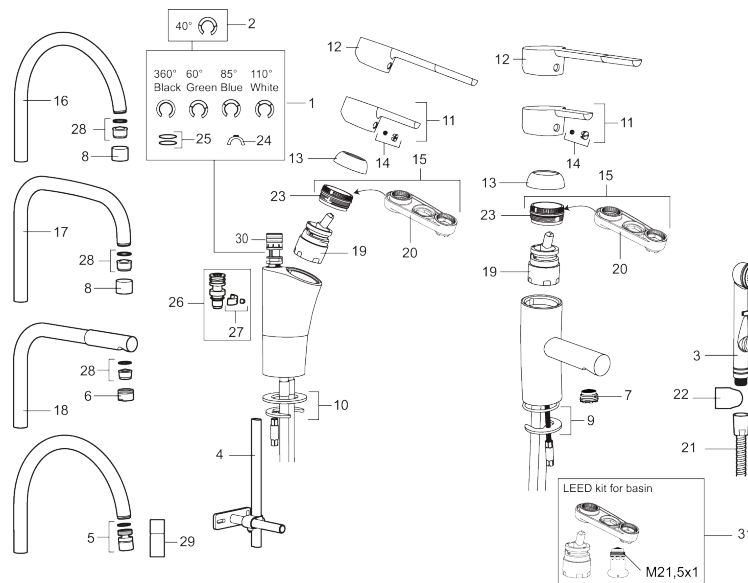

Art.nr: 732110 RSK: 8318380 Flöde 3 bar: 7,5 l/min
Utförande: Krom, med ansl. slät ände Ø10 mm

Unika egenskaper

Skyddsmodul

- BVB ID 54013
- ESS (energisparsystem)
- Mjukstängning med keramisk tätning
- Omställbar flödesbegränsning och temperaturspärr
- Eco (energi- och vattenbesparande strålsamlare)
- Flexibla anslutningsrör i metallomspunnen Soft PEX®
- Svängbar pip 60°, 85°, 110° eller 360°
- Godkänd av reumatikerförbundet
- Lead Free (blyfri)
- Hålmått Ø32-37 mm

Art.nr: 732110

RSK: 8318380

Reservdelslista

NR.	ART.NR	RSK	BESKRIVNING
	209560.AC	8345784	Planpackning t Soft PEX®-rör 3/8, 10-pack
1	209524.AE	8346915	Spärrsegment
2	209543.AE	8346916	Spärrsegment 40°
3	S600206	8233049	Självstängande handdusch, krom
4	409340.AE	8531598	Stabiliseringssats
5	409380.AE	8281496	Strålsamlare M22 inv., ledbar, 7–9 l/min vid 3 bar
6	131415.AE	8281512	Hylsa M24 utv., 15 mm, krom
7	409382.AE	8242282	Strålsamlare M21,5 utv., 7–9 l/min vid 3 bar
7	409385.AE	8242292	Strålsamlare M21,5 utv., 5 l/min vid 2-6 bar
7	S600228		Strålsamlare M21,5 utv., 3 l/min vid 2-6 bar
7	409429.AE		Strålsamlare M21,5 utv., 9-11 l/min vid 3 bar
8	131410.AE	8281509	Hylsa M22 inv.
9	409387.AE	8346912	Fästdetaljer, tvätt
10	409388.AE	8346914	Fästdetaljer