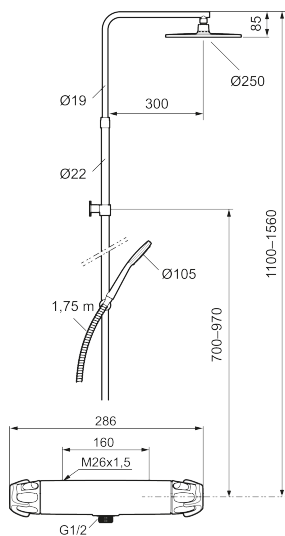

Unika egenskaper

Skyddsmodul **EB**

9000XE care takduschpaket

Art.nr: 86834000 RSK: 8283472 Flöde 3 bar: 7,6 l/min

Utförande: Krom, 160 c/c

- Säkerhetsblandare 9000XE och takdusch 9000XE
- Med reversibelt överstycke
- Tak- och handdusch med kalkavvisande sil
- Slang, duschstång med väggfästning (kan kapas vid behov)
- Väggfäste fritt justerbart i höjddled, 700–970 mm från anslutning och 50–110 mm utsprång från vägg, 2x20 mm distanser medföljer, med väggfästning, dold rörskarv
- Lead Free (blyfri)
- Ljudklass 1
- Duschansl. utsprång från vägg: 81 mm