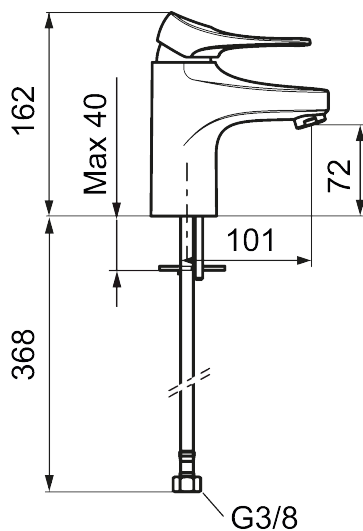

9000XE tvättställsblandare

9000XE Tvättställsblandare LEED/BREEAM-anpassad är en tvättställsblandare i borstad krom. Den klassiska designen i kombination med en återhållsam vattenförbrukning gör den till det självklara valet i badrummet. Produkten är LEED/BREEAM-anpassad vilket innebär att den uppfyller flödeskraven som ställs på vissa ny- och ombyggnationer.

Art.nr: 86507113 RSK: 8275631 Flöde 3 bar: 1,7 l/min

Utförande: Borstad krom, LEED/BREEAM-anpassad

Unika egenskaper

Skyddsmodul **AA**

- Kallstartsfunktion
- Mjukstängande med keramisk avstängning
- Inbyggd, lätt omställbar flödesbegränsning och temperaturspär
- Eco Flow (energi- och vattenbesparande strålsamlare)
- Flexibla anslutningsrör i metallspunnen Soft PEX®, lekande G3/8
- Lead Free (blyfri)
- Ljudklass 1
- Hålmått Ø34–37 mm

Art.nr: 86507113

RSK: 8275631

Reservdelslista

NR.	ART.NR	RSK	BESKRIVNING
1	S600096	8387022	Spak, komplett, krom
1	S600096.75	8387024	Spak, komplett, borstad krom
2	S600097	8387025	Färgmarkering
3	S600101	8387029	Täckhylsa, krom
3	S600101.75	8387031	Täckhylsa, borstad krom
4	S600100	8387028	Insats, med serviceverktyg, för köksblandare (LEED) och tvättställsblandare
4	S600099	8387027	Insats, utan serviceverktyg, för köksblandare (LEED) och tvättställsblandare
4	S600178	8387036	Insats, med serviceverktyg, för tvättställsblandare med sidohanddusch och spolblandare
4	S600272	8387234	Insats, utan serviceverktyg, för tvättställsblandare med sidohanddusch och spolblandare
5	S600156	8280014	Hylsa M24 utv., 13 mm, krom
5	S600156.75	8280015	Hylsa M24 utv., 13 mm, borstad krom
6	S600072	8281671	Strålsamlarinsats, 3 l/min vid 2–6 bar
6	S600226	8280024	Strålsamlarinsats, 1,7 l/min vid 2–6 bar
7	S600160	8387096	Monteringssats, tvättställsblandare
8	S600175	8387083	Care-spak, komplett

NR.	ART.NR	RSK	BESKRIVNING
9	S600106	8397001	Care-kit
10	S600206	8233049	Självstängande handdusch, krom
11	S600208	8239743	Handduschhållare, krom
12	S600152	8236561	Högtrycksslang, 1,5 m, krom