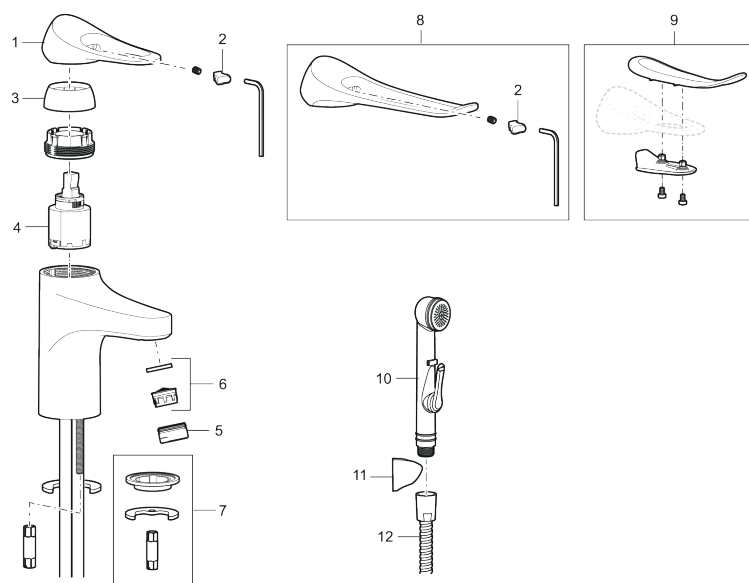

PRODUKTBESKRIVNING

9000XE tvättställsblandare

9000XE Tvättställsblandare LEED/BREEAM-anpassad är en tvättställsblandare i borstad krom. Den klassiska designen i kombination med en återhållsam vattenförbrukning gör den till det självklara valet i badrummet. Produkten är LEED/BREEAM-anpassad vilket innebär att den uppfyller flödeskraven som ställs på vissa ny- och ombyggnationer.

Art.nr: 86507113

RSK: 8275631

Reservdelslista

NR.	ART.NR	RSK	BESKRIVNING
1	S600096	8387022	Spak, komplett, krom
1	S600096.75	8387024	Spak, komplett, borstad krom
2	S600097	8387025	Färgmarkering
3	S600101	8387029	Täckhylsa, krom
3	S600101.75	8387031	Täckhylsa, borstad krom
4	S600100	8387028	Insats, med serviceverktyg, för köksblandare (LEED) och tvättställsblandare
4	S600099	8387027	Insats, utan serviceverktyg, för köksblandare (LEED) och tvättställsblandare
4	S600178	8387036	Insats, med serviceverktyg, för tvättställsblandare med sidohanddusch och spolblandare
4	S600272	8387234	Insats, utan serviceverktyg, för tvättställsblandare med sidohanddusch och spolblandare
5	S600156	8280014	Hylsa M24 utv., 13 mm, krom
5	S600156.75	8280015	Hylsa M24 utv., 13 mm, borstad krom
6	S600072	8281671	Strålsamlarinsats, 3 l/min vid 2–6 bar
6	S600226	8280024	Strålsamlarinsats, 1,7 l/min vid 2–6 bar
7	S600160	8387096	Monteringssats, tvättställsblandare
8	S600175	8387083	Care-spak, komplett