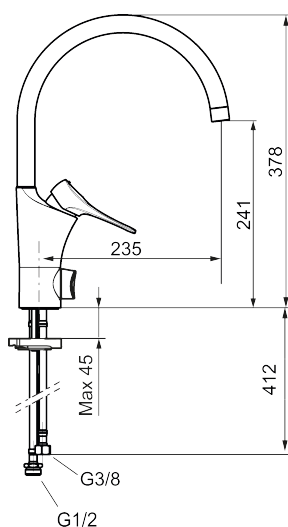

Artikkelnummer: 86017410 NRF: 4301045 Flow 3 bar: 3,1 l/m
Utførende: Krom, LEED/BREEAM-tilpasset

Unike funksjoner

Tilbakeslagssikring

- Mykstengende
- Kaldstart
- Eco Flow (energi- og vannbesparende strålesamler)
- Vannmengdebegrenser og temperatursperre
- Svingbar tut sperre 60°, 85°, 110° eller 360°
- Avstengning for maskin Kv, omstillbar til Vv
- For hull i benk Ø34-37 mm
- Lead Free (blyfri)
- Lydklasse 1
- Fleksible Soft PEX®-rør med 3/8" mutter