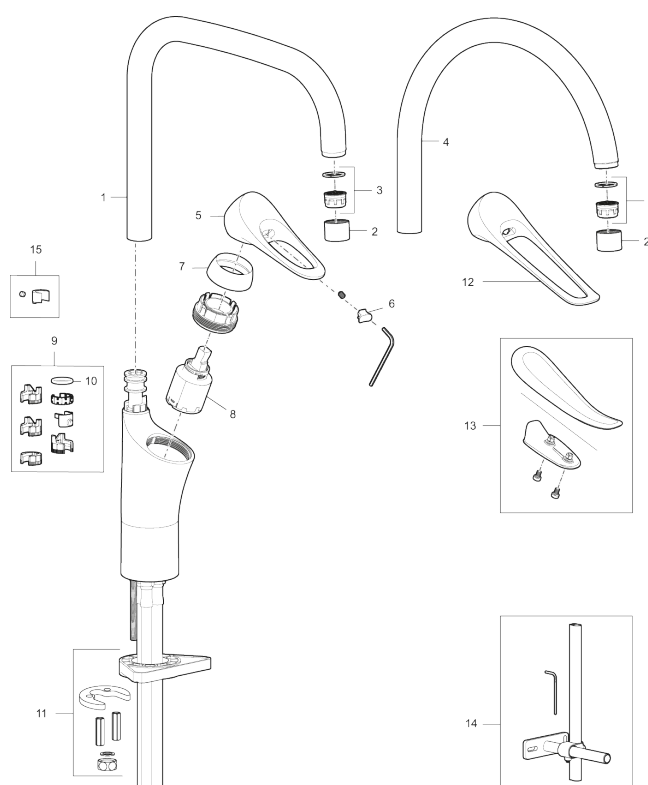

Art.nr: 86100013 **RSK:** 8311611 **Flöde 3 bar:** 6,0 l/min

Utförande: Borstad krom

Unika egenskaper

Skyddsmodul 

- Kallstartsfunktion
- Mjukstängande med keramisk avstängning
- Inbyggd, lätt omställbar flödesbegränsning och temperaturspärri
- Eco Flow (energi- och vattenbesparande strålsamlare)
- Hög, svängbar pip. Spärribricka medföljer för 60°, 85°, 110° eller 360°
- Flexibla anslutningsrör i metallspunnen Soft PEX®, lekande G3/8
- Lead Free (blyfri)
- Ljudklass 1
- Hålmått Ø34-37 mm

Art.nr: 86100013

RSK: 8311611

Reservdelslista

NR.	ART.NR	RSK	BESKRIVNING
1	S600103	8387035	Utloppspip, U-modell, krom
1	S600103.75	8387037	Utloppspip, U-modell, borstad krom
2	S600155	8280012	Hylsa M22 inv., krom
2	S600155.75	8280013	Hylsa M22 inv., borstad krom
3	29102910	8281534	Strålsamlarinsats, 5,5–6,5 l/min vid 3 bar
3	29100500	8281532	Strålsamlarinsats, 5 l/min vid 2–6 bar
3	S600072	8281671	Strålsamlarinsats, 3 l/min vid 2–6 bar
4	S600102	8387032	Utloppspip, C-modell, krom
4	S600102.75	8387034	Utloppspip, C-modell, borstad krom
5	S600096	8387022	Spak, komplett, krom

NR.	ART.NR	RSK	BESKRIVNING
5	S600096.75	8387024	Spak, komplett, borstad krom
6	S600097	8387025	Färgmarkering
7	S600101	8387029	Täckhylsa, krom
7	S600101.75	8387031	Täckhylsa, borstad krom
8	S600098	8387026	Insats med serviceverktyg, för köksblandare
8	S600209	8387039	Insats, för köksblandare
8	S600100	8387028	Insats med serviceverktyg, för köksblandare (LEED) och tvättställsblandare
8	S600099	8387027	Insats, för köksblandare (LEED) och tvättställsblandare
9	58641000	8594560	Piplåssats
10	37801550	8295350	O-ring 15,54 x 2,62, 2-pack
11	39142800	8186893	Monteringssats, köksblandare med DM-avst.
12	S600175	8387083	Care-spak, komplett
13	S600106	8397001	Care-kit
14	39147000	8592050	Stabiliseringssats
15	S600140	8387023	Stoppskruv med spärrsegment, för fast pip