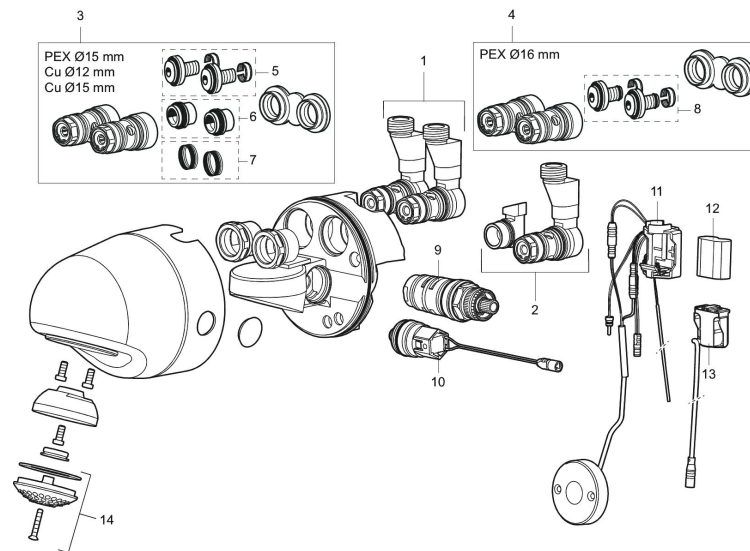

PRODUKTBESKRIVNING

FM Mattsson tronic compact WMS, med termostat, batteridrift

Artikkelnummer: 95176000 NRF: 4304886

Reservedelsliste

NR.	FMM-NR	NRF	BESKRIVELSE
1	28145000	4304964	Anslutningskupling, komplett
2	28145100	4304965	Anslutningskupling, komplett
3	28141000	4304963	Festeplate med kuplingssett for CU 12-15 og PEX 15
4	28141600		Festeplate med kuplingssett for PEX 16, ALU-PEX 16
5	19451550	4304961	Kuplingssett for PEX 15
6	19451250	4304958	Pakningsett, CU 12
7	19451500	4304959	Pakningsett, CU 15
8	19451600	4304962	Kuplingssett for PEX 16
9	38147000	4304969	Termostatinnsett
10	16202000	4304953	Magnetventil
11	16216600	4304952	Elektronikkenhet
12	S600135	4304795	Batteri 6V
13	S600131	4304789	AC adapter
14	29182000	4304966	Dusjsil