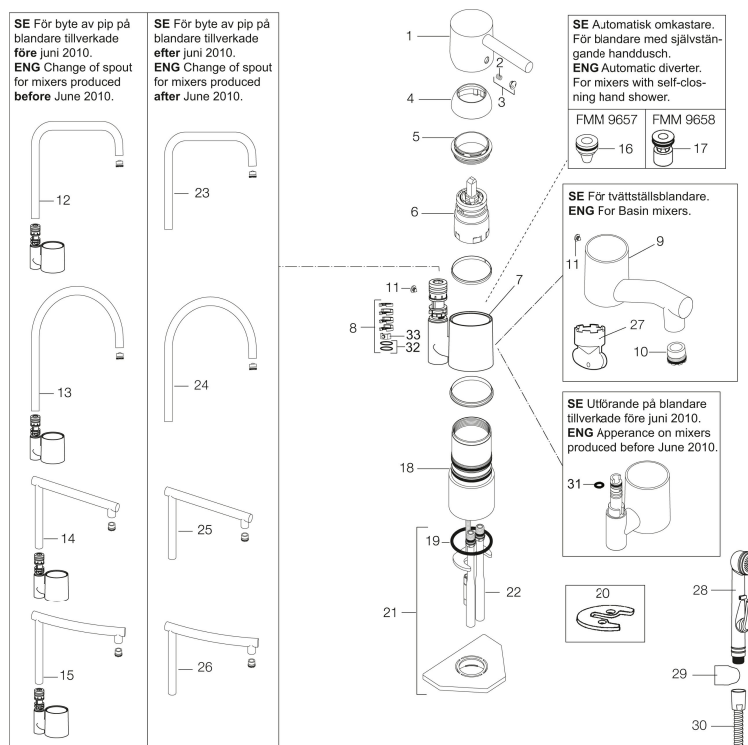

Artikkelnummer: 96300000 NRF: 4301685

Utførende: Krom, med CU rør

Unike funksjoner

- Mykstengende
- Vannmengdebegrenser og temperatursperre
- Med buet utløpstut
- Svingbar tut sperre 60°, 85°, 110° eller 360°
- Eco Flow (energi- og vannbesparende strålesamler)
- For hull i benk Ø32-35 mm

Artikkelnummer: 96300000 NRF: 4301685

Reservedelsliste

NR.	FMM-NR	NRF	BESKRIVELSE
1	59400000	4305002	Spak med låsskrue og plugg, krom
2	38730006	4304009	Låsskrue
3	59410000	4305003	Merkeplugg og skrue
4	59330000	4305055	Dekkhylse, krom
5	38051000	4305737	Innsatsmutter (Til tut FMM 3765). Krom
6	59110000	4305776	Innsats standard, ikke kaldstart (rød ring)
7	59782000	4305004	Tuthylse med tuffeste. Krom. Mod. juni 2010
8	58640000	4303927	Pakningssett med sperreringer. Mod. juni 2010
9	59700000	4304035	Utløpstut til servantbatter, krom
10	59752200	4306108	Strålesamler M21,5 utv., 7-9 l/min ved 3 bar (standard), inkl. nøkkel
11	38080000	4305741	Stoppskrue