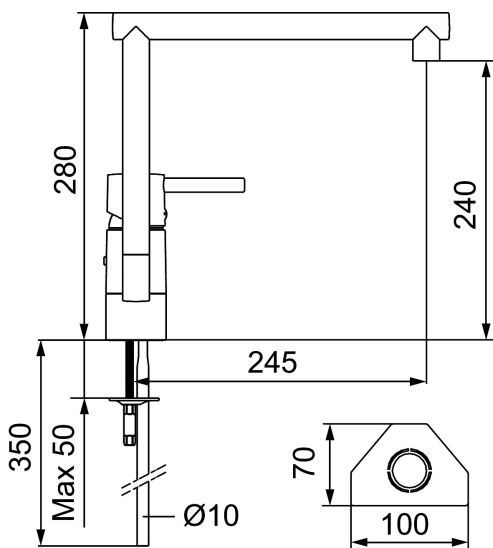

Unike funksjoner

- Mykstengende
- Vannmengdebegrenser og temperatursperre
- Med buet utløpstut
- Svingbar tut sperre 60°, 85°, 110° eller 360°
- Eco Flow (energi- og vannbesparende strålesamler)
- For hull i benk Ø32-35 mm

Tilbakeslagssikring