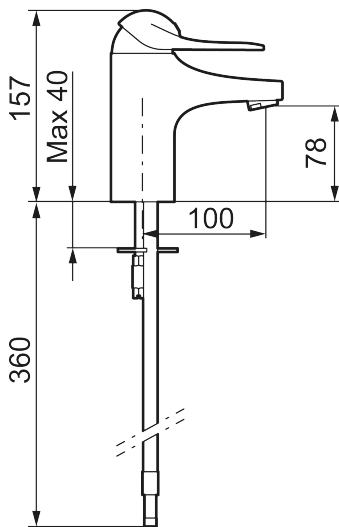

9000E tvättställsblandare

Energiklassad tvättställsblandare med ekoflöde. Mjukstängning som förhindrar smällar och tryckstötar är standard, liksom kallstart, keramisk tätning och inbyggd temperaturspär. 5 års tryckgaranti. Finns även med silpluggsventil eller tryckplugg.

Art.nr: 80600000 RSK: 8235436 Flöde 3 bar: 6,1 l/min

Utförande: Krom, ansl. slät ände Ø10 mm

- Kallstartsfunktion
- Mjukstängande med keramisk avstängning
- Inbyggd, lätt omställbar flödesbegränsning och temperaturspär
- Eco Flow (energi- och vattenbesparande strålsamlare)
- Med Soft PEX®-rör
- Hålmått Ø33,5–37 mm