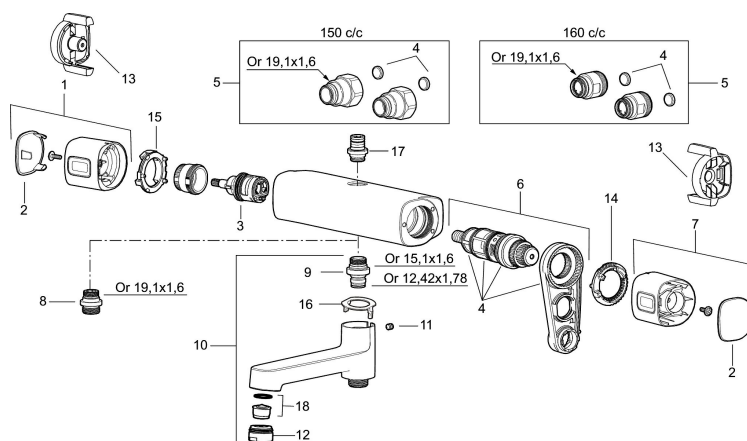

Art.nr: 83801500 RSK: 8342235

Utförande: Krom, 150 c/c

Unika egenskaper

Skyddsmodul 

- OBS! 150 c/c
- Utlopp ned
- Tryckbalanserad termostatblandare
- Keramisk avstängning
- Eco-stopp
- Med typgodkända backventiler
- Duschansl. utsprång från vägg: 78 mm

Art.nr: 83801500

RSK: 8342235

Reservdelslista

| NR. | ART.NR | RSK | BESKRIVNING |
|-----|----------|---------|---|
| 1 | 35480009 | 8592029 | Ratt, mängdratt, komplett |
| 2 | 39031500 | 8592052 | Täcklock |
| 3 | 35980009 | 8585850 | Keramiskt överstycke, reversibelt |
| 4 | 38680009 | 8591701 | Filtersats, inkl. o-ringar, serviceverktyg |
| 5 | 59800800 | 8592005 | Anslutningsnippel 160 c/c |
| 5 | 59810800 | 8592006 | Anslutningsnippel 150 c/c (vänstergängad) |
| 6 | 38601009 | 8591609 | Reglerpaket komplett, butiksförpackad |
| 7 | 35480109 | 8592033 | Ratt, temperaturratt, komplett |
| 8 | 39710800 | 8591967 | Nippel M18x1-G1/2 (duschblandare ej utlopp upp) |
| 9 | 39754000 | 8591969 | Nippel M18x1 med o-ring (badkarsblandare) |
| 10 | 83990000 | 8154079 | Utloppspip med vridpipomkastare |
| 11 | 38086000 | 8439701 | Låsskruv |
| 12 | 29142400 | 8281526 | Hylsa M24 utv., 13 mm |
| 13 | 35976209 | 8592039 | Care-vred, svart, 2-pack |
| 14 | 38523000 | 8592058 | Skållningskyddsring |