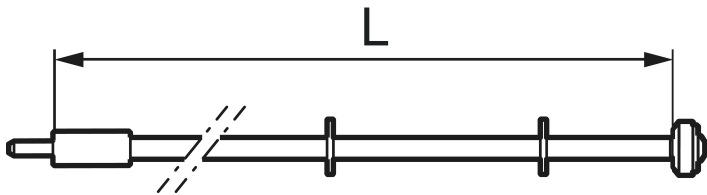

Spindel for utekran

Artikkelnummer: 37504715 NRF: 4306041

Utførende: For 400 L:471 mm

- For utekran FMM 4285 og 4282
- Kappes til L: 456 mm for FMM 4282 av siste mod. (400)

Garantivilkår

Alle blandedbatterier og alt tilbehør fra FM Mattsson konstrueres og produseres i henhold til gjeldende EU-standarder. Produktene testes grundig i vår fabrikk før de leveres ut til kundene. Vi ber deg om å lese og følge nøye bruks- og vedlikeholdsinstruksjonene som følger med produktet. Korrekt installasjon, vedlikehold og bruk garanterer langvarig holdbarhet for produktet.