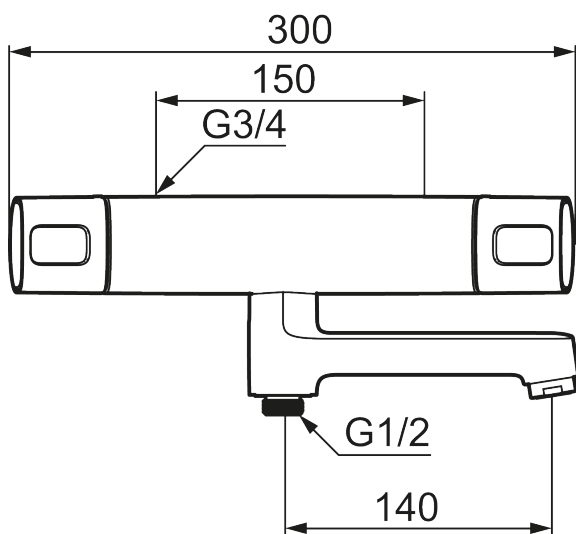

- Unik tryk- og temperaturstyring.
- Kar ½ tilslutning til bruseslange.
- Integreret omskifter i svingtuden.
- Kontraventiler.
- Keramisk topstykke.
- Skoldningssikring v/38°C.
- Eco stop.
- Snavsfilter rundt om reguleringsindsatsen.
- 150-153 c/c.
- 140 mm fremspring.
- 5 års Kalk- og Temperaturgaranti.