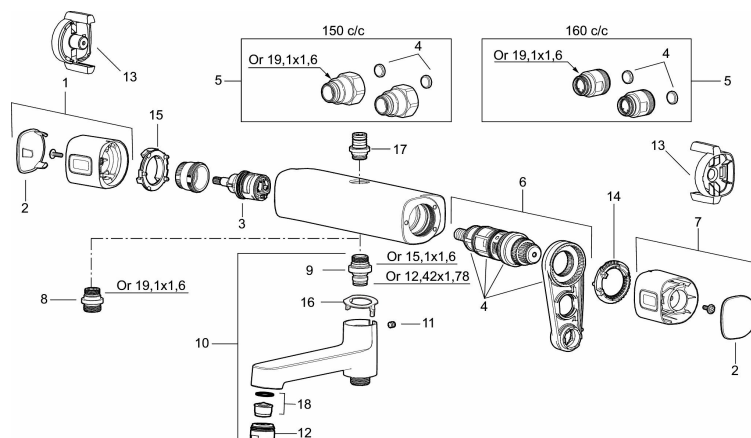

PRODUKTBESKRIVELSE

Termostatarmatur Siljan

I vores Siljan serie, har vi lagt ekstra fokus på design og ved hjælp af tilbagevendende former, skabt en tydelig familiær følelse. Dette kombineret med smart teknik, resulterer i en serie meget energi- og vandbesparende armaturer. Vores energibesparende funktioner og velkendte kvalitet er grundstenene i vores nye signaturserie FM Mattsson Siljan. Se også Siljan brusepakkøløsninger.

Artikel-nummer: 83901500 VVS: 722822204

Reservedelsliste

NR.	FMM-NR	VVS	BESKRIVELSE
1	35480009		Greb til lukning og regulering af vandmængde
2	39031500		Dæksel
3	35980009		Keramisk topstykke, reversibelt
4	38680009	745137758	Filtersæt, inkl. o-ringe og serviceværktøj
5	59800800		Omløber 160 c/c
5	59810800		Omløber 150 c/c
6	S600275	745136001	Reguleringsindsats, komplet med serviceværktøj
7	35480109		Greb til regulering af temperaturen
8	39710800		Nippel M18x1-G1/2 (brusearmatur)
9	39754000	745136419	Nippel M18x1 m. o-ring (kararmatur)
10	83990000		Kartud med vridomskifter, krom
11	38086000		Låseskrue
12	29142400		Perlatorhylster M24 udv., 13 mm
13	35976209		Care-vred, sort, 2 stk
14	38523000		Spærrering
15	38531000		Stopring, standard
15	38531040		Stopring, reversibelt