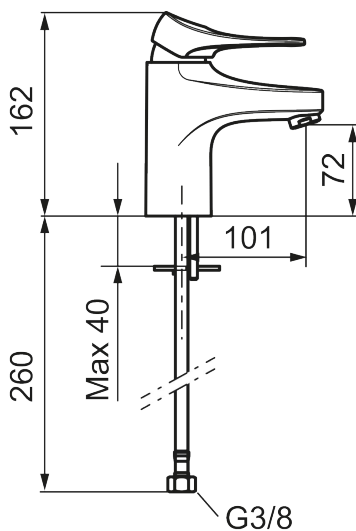

Unikke egenskaber

Tilbageløbssikring

Håndvaskarmatur 9000XE

9000XE håndvaskarmatur er et håndvaskarmatur i krom. Det klassiske design kombineret med et mådeholdent vandforbrug gør det til det oplagte valg til badeværelset.

Artikel-nummer: 86502010 VVS: 701484004 Flow 3 bar: 4,5 l/m

Beskrivelse: Krom, tilslutningsslanger længde 260 mm

- **Koldstart.**
- 101 mm fremspring.
- Soft Closing og keramisk kartusche.
- Indbygget temperatur- og flowbegrænser.
- Eco Flow (energi- og vandbesparende perlator).
- Fleksible tilslutningsslanger i metalflettet Soft-PEX[®], G3/8.
- Lead Free (blyfri).
- Hulstørrelse Ø34-37 mm.
- Lydklasse 1.
- **10 års funktionsgaranti.**