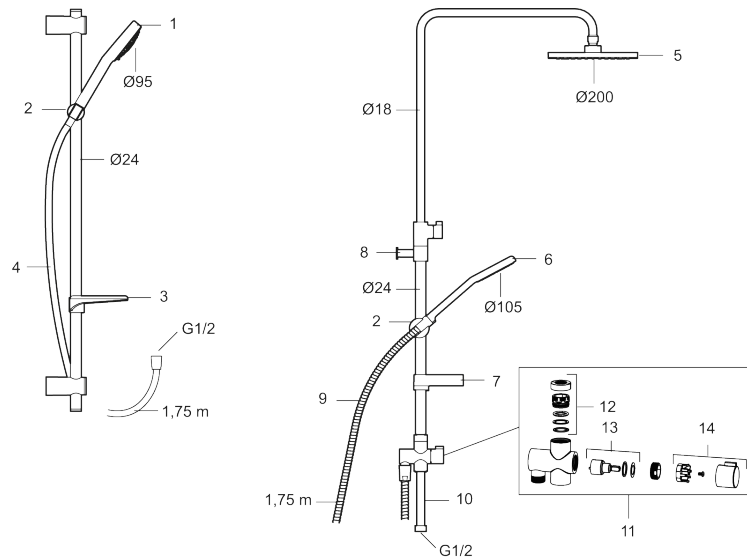

GARDA duschset

FM Mattsson Garda är en serie där stilren form samarbetar med utmärkt funktion på ett föredömligt sätt. Duschsetet består av en handdusch, slang och duschstång och har smarta lösningar såsom flexibelt övre väggfäste och kalkavvisande sil.

Art.nr: 96703900 RSK: 8197645

Utförande: Krom

- 3-strålig handdusch med Eco Flow 12 l/min och kalkavvisande sil
- Med transparent tvålhylla
- Duschstången har flexibelt övre väggfäste, med vägg tätning

Unika egenskaper

PRODUKTBESKRIVNING

GARDA duschset

FM Mattsson Garda är en serie där stilren form samarbetar med utmärkt funktion på ett föredömligt sätt. Duschsetet består av en handdusch, slang och duschstång och har smarta lösningar såsom flexibelt övre väggfäste och kalkavvisande sil.

Art.nr: 96703900

RSK: 8197645

Reservdelslista

NR.	ART.NR	RSK	BESKRIVNING
1	96750900	8197646	Handdusch
2	93780000	8185671	Handduschhållare
3	94640007	8185634	Tvålhylla, transparent
4	93131755	8181832	Duschslang cromoflex, längd 1,75 m
5	93991000	8180619	Duschsil
6	93810900	8199213	Handdusch, Eco Flow 12 l/min
6	93820000	8199214	Handdusch, Eco Flow 6 l/min
7	94642000	8185687	Tvålhylla
8	96730000	8190745	Väggfäste
9	34841750	8181618	Duschslang, 1,75 m
10	58920100	8189019	Stigrör
11	58903000	8190747	Duschromkastare
12	58961000	8221708	Reservdelssats till duschromkastare
13	59071000	8221706	Insats
14	59081000	8221707	Omkastarvred