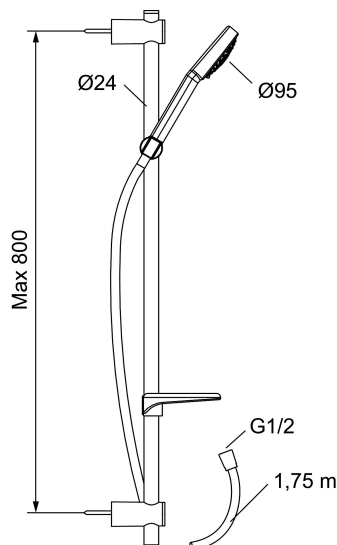

GARDA duschset

FM Mattsson Garda är en serie där stilren form samarbetar med utmärkt funktion på ett föredömligt sätt. Duschsetet består av en handdusch, slang och duschstång och har smarta lösningar såsom flexibelt övre väggfäste och kalkavvisande sil.

Art.nr: 96703900 RSK: 8197645

Utförande: Krom

- 3-strålig handdusch med Eco Flow 12 l/min och kalkavvisande sil
- Med transparent tvålhylla
- Duschstången har flexibelt övre väggfäste, med vägg tätning

Unika egenskaper

PRODUKTBESKRIVNING

GARDA duschset

FM Mattsson Garda är en serie där stilren form samarbetar med utmärkt funktion på ett föredömligt sätt. Duschsetet består av en handdusch, slang och duschstång och har smarta lösningar såsom flexibelt övre väggfäste och kalkavvisande sil.

Art.nr: 96703900

RSK: 8197645

Reservdelslista

NR.	ART.NR	RSK	BESKRIVNING
1	96750900	8197646	Handdusch
2	93780000	8185671	Handduschhållare
3	94640007	8185634	Tvålhylla, transparent
4	93131755	8181832	Duschslang cromoflex, längd 1,75 m
5	93991000	8180619	Duschsil
6	93810900	8199213	Handdusch, Eco Flow 12 l/min
6	93820000	8199214	Handdusch, Eco Flow 6 l/min
7	94642000	8185687	Tvålhylla
8	96730000	8190745	Väggfäste
9	34841750	8181618	Duschslang, 1,75 m
10	58920100	8189019	Stigrör
11	58903000	8190747	Duschromkastare
12	58961000	8221708	Reservdelssats till duschromkastare
13	59071000	8221706	Insats
14	59081000	8221707	Omkastarvred