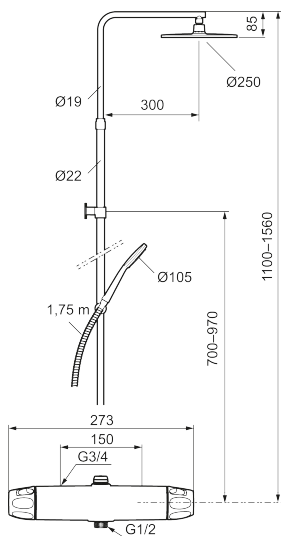

9000XE takdusjepakke

9000XE takdusjepakke er en takdusjepakke i krom. Dusjstangen har teleskopfunksjon, noe som innebærer at høyden på veggfestet kan tilpasses etter det spesifikke baderommets takhøyde, personens høyde og/eller ønsker om avstand til taksilen.

Artikkelnummer: 86831500 NRF: 4304928 Flow 3 bar: 7,6 l/m
Utførende: Krom

- Sikkerhetsbatteri med takdusj
- Trykk- og termostatstyrt
- Med tilbakeslagsventiler etter standard EN 1717
- Sperreknapp v/38°C
- Med reversibel overdel
- Lead Free (blyfri)
- Lydklasse 1
- Tak- og hånddusj med kalkavvisende sil
- **Med teleskopfunksjon, justerbar i høyden**
- Eco Flow
- Slange, dusjstang (kan kappes ved behov)
- Veggfeste fritt justerbart i høyderetning, 700–970 fra tilkobling og 50-100 mm fra vegg, 2x20 mm distanser medfølger, med veggtenning, skult rørskjøt