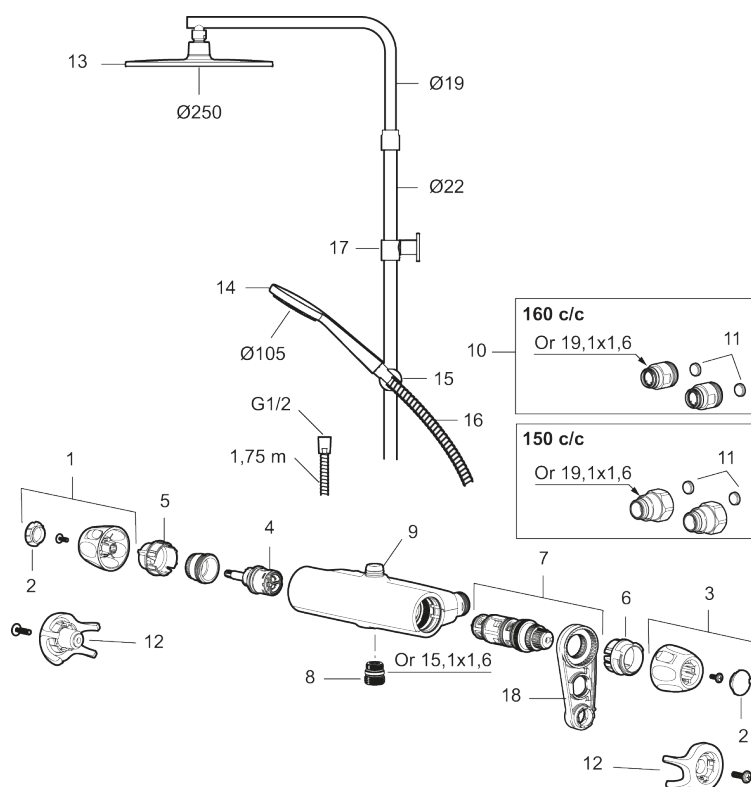

PRODUKTBESKRIVNING

9000XE takdusjpakke

9000XE takdusjpakke er en takdusjpakke i krom.

Dusjstangen har teleskopfunksjon, noe som innebærer at høyden på veggfestet kan tilpasses etter det spesifikke baderommets takhøyde, personens høyde og/eller ønsker om avstand til taksilen.

Artikkelnummer: 86831500

NRF: 4304928

Reservedelsliste

NR.	FMM-NR	NRF	BESKRIVELSE
1	S600083	4305266	Ratt, avstengningssiden, krom
1	S600083.75	4305267	Ratt, avstengningssiden, børstet krom
2	S600116	4305285	Dekkløkk, krom
2	S600116.75	4305286	Dekkløkk, børstet krom
3	S600082	4305264	Temperaturratt, krom
3	S600082.75	4305265	Temperaturratt, børstet krom
4	S600020	4294993	Keramisk kranoverdel, inkl. verktøy (dusjbatteri)
4	S600269		Keramisk kranoverdel, uten serviceverktøy (dusjbatteri)
5	S600117	4305287	Sperrering for mengderatt reversibelt
6	S600087	4305271	Sperrering for temperaturratt
7	S600084	4305268	Termostatinnsett, komplett inkl. verktøy
7	S600271		Termostatinnsett, uten serviceverktøy

NR.	FMM-NR	NRF	BESKRIVELSE
8	S600088	4305272	Overgangsnippel M18x1-G1/2 (dusjbatteri)
9	S600112	4305284	Utløpsnippel for takdusjrør M18x1
9	S600265		Utløpsnippel for takdusjrør M18x1, med mengderegulerer 9 l/min
10	59800800		Tilslutningsmutter komplett 160 s/s
11	38632006	4305847	Kun innløpsfilter (par)
12	S600105	4305282	Vinge sort (2 stk)
13	S600092	4304978	Dusjkopp m/kuleledd, krom
13	S600092.75	4304981	Dusjkopp m/kuleledd, børstet krom
14	S600091	4304975	Hånddusj, krom
14	S600091.75	4304977	Hånddusj, børstet krom
15	S600093	4304982	Hånddusjholder/Glider (Ø22), krom
15	S600093.75	4304984	Hånddusjholder/Glider (Ø22), børstet, krom
16	S600109	4304992	Dusjslange, 1,75 m, krom
16	S600109.75	4305283	Dusjslange, 1,75 m, børstet krom
17	S600094	4304985	Dusjrørklammer, krom
17	S600094.75	4304987	Dusjrørklammer, børstet krom
18	60770000	4303931	Innsatsnøkkel