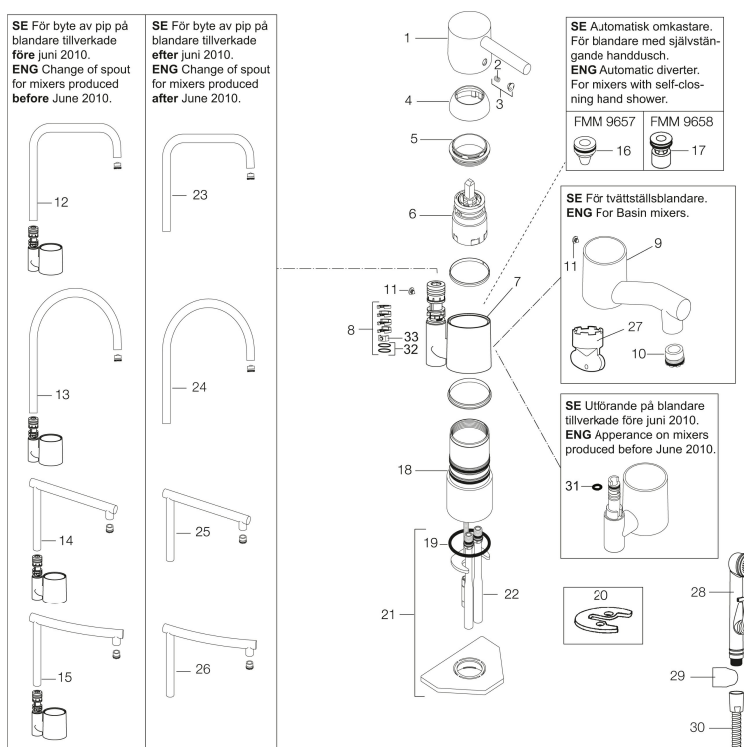

Desuden kan tuden udskiftes. Du kan med et enkelt håndgreb udskifte tuden og variere blandingsbatteriets udseende efter smag og behag. Valget er dit.

Artikel-nummer: 96000000

Beskrivelse: Krom

- Til køkkenvask.
- Soft Closing og keramisk kartusche.
- Høj J-svingtud 110°.
- 250 mm fremspring.
- Integreret perlator M21,5.
- Indbygget temperatur- og flowbegrænser.
- Eco Flow (energi- og vandbesparende perlator).
- Kobberrør.
- Hulstørrelse Ø32-35 mm.
- **5 års trykgaranti.**

Artikel-nummer: 96000000

Reservedelsliste

NR.	FMM-NR	VVS	BESKRIVELSE
1	59400000	745136634	Greb L=95 mm, med låseskrue og mærkeknop
2	38730006	745137899	Låseskrue
3	59410000	745137427	Mærkeknop
4	59330000	745136304	Dækkappe, krom
5	38051000	745137418	Låsemøtrik til etgrebs køkkenarmatur med lav svingtud, krom
6	59110000	745136011	Patron
7	59782000		Bajonetmodul
8	58640000	745137769	Pakningsæt med spærringer
9	59700000	745136614	Tud til håndvaskarmatur, krom
10	59752200	745136618	Strålesamler M21,5 udv. 7–9 l/min ved 3 bar