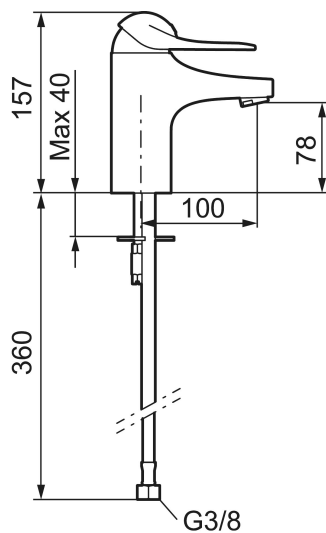

Unike funksjoner

Tilbakeslagssikring