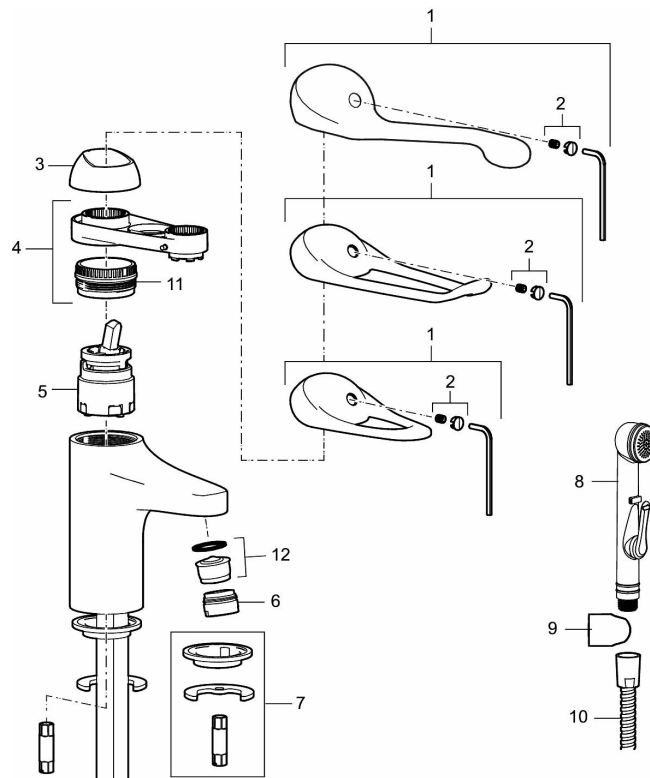

PRODUKTBESKRIVNING

9000E servantbatteri

Servantbatteri i ny design. Batteriets stilrene design kompletterer de unike funksjoner og miljøhensynet som kjennetegner 9000E serien. Vår unike teknikk sparer vann og energi uten at det går på bekvemligheten for deg som bruker.

Artikkelnummer: 80600010

NRF: 4300034

Reservedelsliste

NR.	FMM-NR	NRF	BESKRIVELSE
1	58500000	4303917	Spak L-90 mm, krom
1	58501750	4303918	Spak Care L-150 mm, krom
1	58501800	4303903	Spak Care L-180 mm, krom
2	58510000	4303919	Merkeplugg og skrue
3	58520000	4303921	Dekkhylse, krom
4	58530140	4303922	Innsatsmutter m/verktøy
5	S600273	4303851	Innsats kaldstart med serviceverktøy (grønn ring)
5	59120000	4303831	Innsats, kaldstart (grønn ring)
5	59126000		Innsats m/Eco Plus kaldstart (grønn ring)
5	S600232		Innsats, Low flow, for LEED batterier
6	29142400		Hylse for strålesamler M24 utv., 13 mm
7	S600160		Monteringstilbehør for servantbatteri