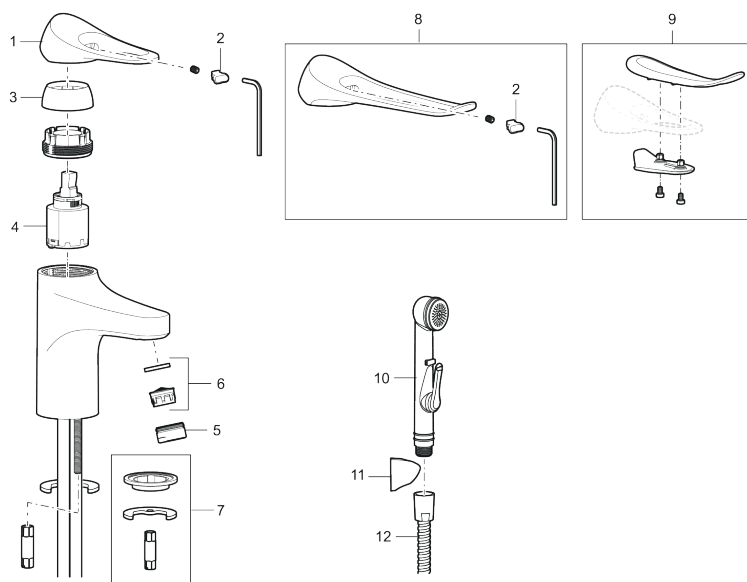

Tilbakeslagssikring

PRODUKTBESKRIVNING

9000XE servantbatteri

9000XE Servantbatteri er et servantbatteri i børstet krom. Den klassiske designen i kombinasjon med et sparsomt vannforbruk gjør det til et opplagt valg på baderommet.

Artikkelnummer: 86500013 NRF: 4300103

Reservedelsliste

NR.	FMM-NR	NRF	BESKRIVELSE
1	S600096	4305273	Spak, krom
1	S600096.75	4305274	Spak, børstet krom
2	S600097	4305275	Merkeplugg
3	S600101	4305279	Dekkhylse, krom
3	S600101.75	4305281	Dekkhylse, børstet krom
4	S600100	4305278	Innsats, inkl. serviceverktøy, kjøkkenbatterier (LEED) og servantbatterier
4	S600099	4305277	Innsats, uten serviceverktøy, kjøkkenbatterier (LEED) og servantbatterier
4	S600178	4305292	Innsats med verktøy
4	S600272		Innsats, uten serviceverktøy
5	S600156	4305246	Hylse for strålesamler M24 utv., 13 mm, krom
5	S600156.75	4305247	Hylse for strålesamler M24 utv., 13 mm, børstet krom
6	S600072	4305261	Innsats strålesamler 3 l/min ved 2–6 bar
6	S600226	4305296	Innsats strålesamler 1,7 l/min ved 2–6 bar
7	S600160		Monteringstilbehør for servantbatteri
8	S600175	4305291	Care-spak, komplett
9	S600106	4305236	Care-sett
10	S600206	4305294	Selvstengende hånddusj, krom

NR.	FMM-NR	NRF	BESKRIVELSE
11	S600208		Hånddusjholder, krom
12	S600152	4305288	Høytrykkslange, lengde 1,5 m, krom