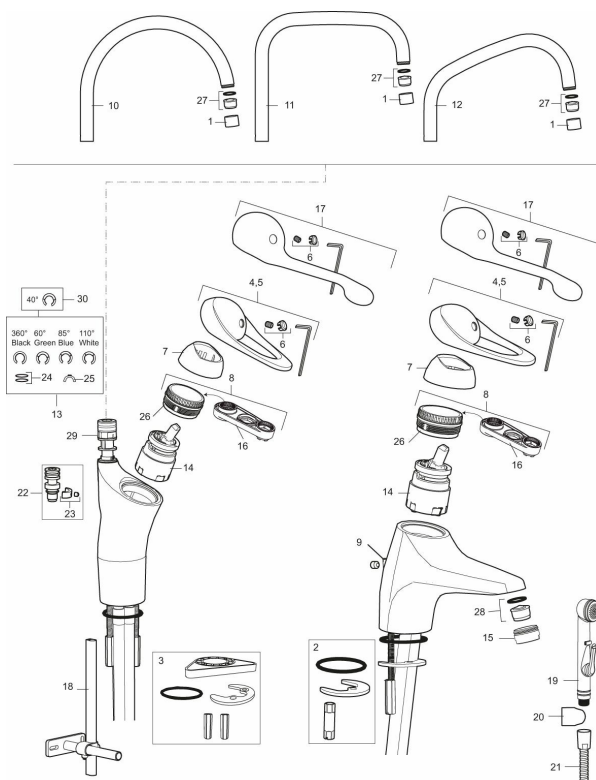

Artikkelnummer: 80206000 Flow 3 bar: 8,1 l/m

Utførende: Krom, Eco Plus

- Mykstengende
- Kaldstart
- Eco Flow (energi- og vannbesparende strålesamler)
- Vannmengdebegrenser og temperatursperre
- Svingbar tut sperre 60°, 85°, 110° eller 360° (sperreringer for 60° eller 110° inkludert)
- For hull i benk Ø34-37 mm
- Fleksible Soft PEX®-rør med 3/8" mutter
- Ecoplus: Fjærbelastet spak over halv mengde

Artikkelnummer: 80206000

Reservedelsliste

NR.	FMM-NR	NRF	BESKRIVELSE
1	29142200		Hylse for strålesamler M22 innv.
2	S600160		Monteringstilbehør for servantbatteri
3	39141800	4303915	
4	58500000	4303917	Spak L-90 mm, krom
5	58501750	4303918	Spak Care L-150 mm, krom
6	58510000	4303919	Merkeplugg og skrue
7	58520000	4303921	Dekkhylse, krom
8	58530140	4303922	Innsatsmutter m/verktøy
9	58540000	4303923	Kedjefeste for oppløfthull, krom
10	58600000	4303924	Utløpstut, II-modell
10	58600200		