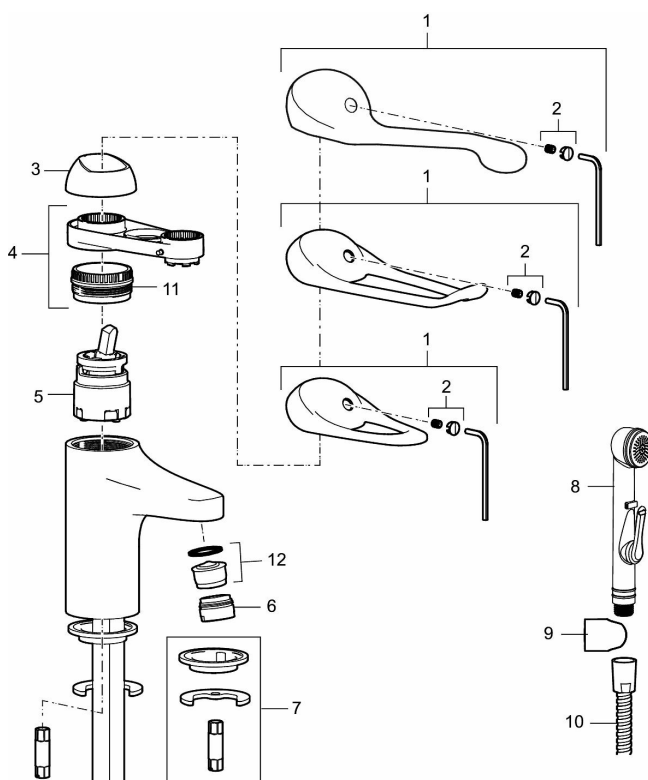

**Art.nr:** 80600300 **RSK:** 8235488 **Flöde 3 bar:** 6,1 l/min

**Utförande:** Krom, ansl. slät ände Ø10 mm, Soft PEX®-rör längd=260 mm

- Kallstartsfunktion
- Mjukstängande med keramisk avstängning
- Inbyggd, lätt omställbar flödesbegränsning och temperaturspär
- Eco Flow (energi- och vattenbesparande strålsamlare)
- Med Soft PEX®-rör
- Hålmått Ø33,5–37 mm

## Reservdelslista

NR.	ART.NR	RSK	BESKRIVNING
1	58500000	8591936	Spak, komplett, längd: 90 mm
1	58501750	8591937	Spak, komplett, längd: 150 mm
1	58501800	8592048	Spak, komplett, längd: 180 mm
2	58510000	8591944	Färgmarkering och fästskruv till spak
3	58520000	8591945	Täckhylsa
4	58530140	8241726	Fästnippel med serviceverktyg
5	S600273	8387230	Keramiksats med serviceverktyg, kallstart (grön ring)
5	59120000	8591769	Insats komplett, kallstart (grön ring)
5	59126000	8591966	Insats med serviceverktyg, Eco Plus (grön ring)
5	S600232		Keramiksats, Low flow, för LEED blandare
6	29142400	8281526	Hylsa M24 utv., 13 mm
7	39140800	8186891	Monteringssats, tvättställsblandare