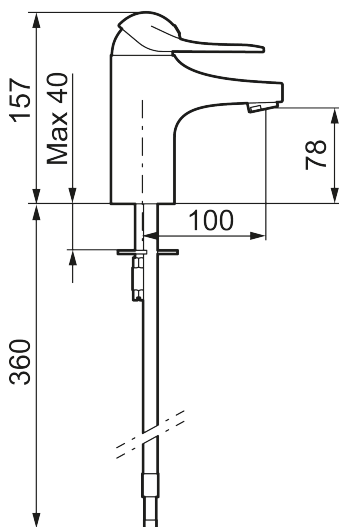

9000E tvättställsblandare

Energiklassad tvättställsblandare med ekoflöde. Mjukstängning som förhindrar smällar och tryckstötar är standard, liksom kallstart, keramisk tätning och inbyggd temperaturspär. 5 års tryckgaranti. Finns även med silpluggsventil eller tryckplugg.

Art.nr: 80600300 **RSK:** 8235488 **Flöde 3 bar:** 6,1 l/min

Utförande: Krom, ansl. slät ände Ø10 mm, Soft PEX®-rör längd=260 mm

- Kallstartsfunktion
- Mjukstängande med keramisk avstängning
- Inbyggd, lätt omställbar flödesbegränsning och temperaturspär
- Eco Flow (energi- och vattenbesparande strålsamlare)
- Med Soft PEX®-rör
- Hålmått Ø33,5–37 mm