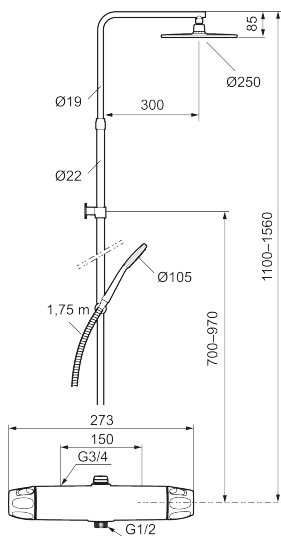

Unike funksjoner

Tilbakeslagssikring

9000XE takdusjpakke

9000XE takdusjpakke er en takdusjpakke i krom. Dusjstangen har teleskopfunksjon, noe som innebærer at høyden på veggfestet kan tilpasses etter det spesifikke baderommets takhøyde, personens høyde og/eller ønsker om avstand til taksilen.

Artikkelnummer: 86831500 NRF: 4304928 Flow 3 bar: 7,6 l/m
Utførende: Krom

- Sikkerhetsbatteri med takdusj
- Trykk- og termostatstyrt
- Med tilbakeslagsventiler etter standard EN 1717
- Sperreknapp v/38°C
- Med reversibel overdel
- Lead Free (blyfri)
- Lydklasse 1
- Tak- og hånddusj med kalkavvisende sil
- **Med teleskopfunksjon, justerbar i høyden**
- Eco Flow
- Slange, dusjstang (kan kappes ved behov)
- Veggfeste fritt justerbart i høyderetning, 700–970 fra tilkobling og 50-100 mm fra vegg, 2x20 mm distanser medfølger, med veggtenning, skult rørskjøt