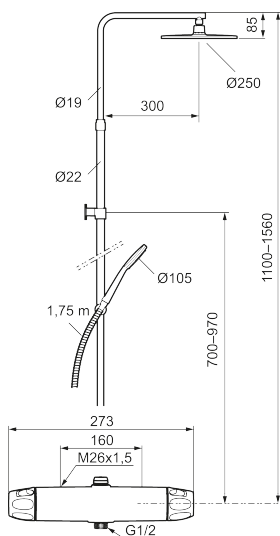

Unika egenskaper

Skyddsmodul