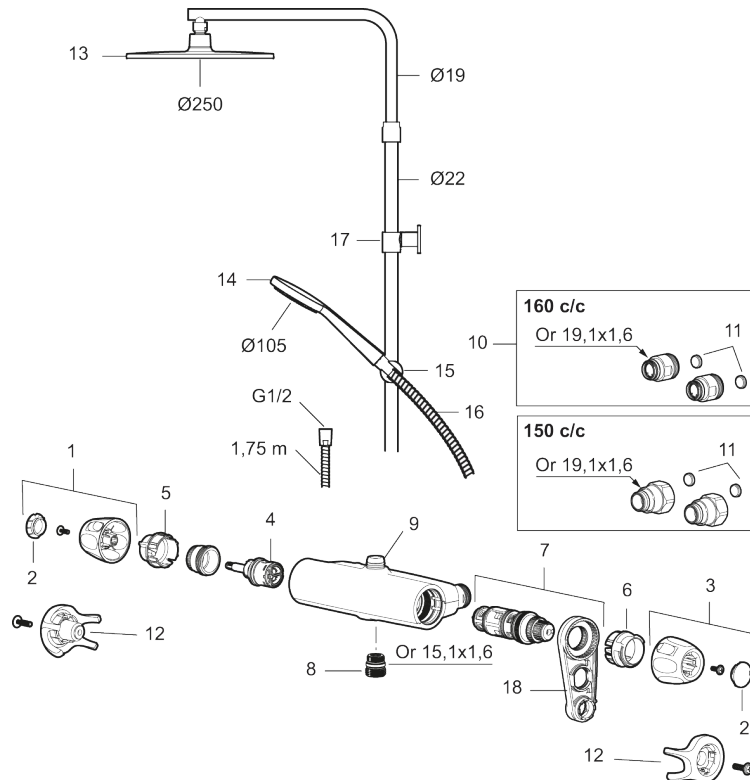

Unika egenskaper

Skyddsmodul 

PRODUKTBESKRIVNING

9000XE takduschpaket

9000XE Takduschpaket är ett takduschpaket i borstad krom.

Duschstången har teleskopfunktion, vilket innebär att höjden på väggfästet kan anpassas efter det specifika badrummets takhöjd, personens längd och/eller önskemål på avstånd till taksilen.

Art.nr: 86830003

RSK: 8283218

Reservdelslista

NR.	ART.NR	RSK	BESKRIVNING
1	S600083	8218917	Ratt, mängdratt, komplett, krom
1	S600083.75	8218919	Ratt, mängdratt, komplett, borstad krom
2	S600116	8218920	Täcklock, krom
2	S600116.75	8218922	Täcklock, borstad krom
3	S600082	8218914	Ratt, temperaturratt, komplett, krom
3	S600082.75	8218916	Ratt, temperaturratt, komplett, borstad krom
4	S600020	8441462	Keramiskt överstycke, med serviceverktyg (duschblandare)
4	S600269	8387232	Keramiskt överstycke, utan serviceverktyg (duschblandare)
5	S600117	8439714	Stoppring, reversibelt
6	S600087	8439711	Skällningsskyddsring
7	S600084	8439709	Termostatinsats, komplett med serviceverktyg

NR.	ART.NR	RSK	BESKRIVNING
7	S600271	8397030	Termostatinsats, utan serviceverktyg
8	S600088	8439712	Nippel M18x1-G1/2 (duschblandare)
9	S600112	8920116	Utlopps-nippel M18x1
9	S600265		Utlopps-nippel M18x1, med flödesbegränsare 9 l/min
10	59800800	8592005	Anslutningsnippel 160 c/c
11	38632006	8590311	Filter, 2-pack
12	S600105	8439713	Care-vred, svart, 2-pack
13	S600092	8237548	Duschsil, krom
13	S600092.75	8237550	Duschsil, borstad krom
14	S600091	8233001	Handdusch, krom
14	S600091.75	8233003	Handdusch, borstad krom
15	S600093	8239502	Handduschhållare, krom
15	S600093.75	8284780	Handduschhållare, borstad krom
16	S600109	8252036	Duschslang, 1,75 m, krom
16	S600109.75	8252038	Duschslang, 1,75 m, borstad krom
17	S600094	8221921	Väggfäste, krom
17	S600094.75	8221923	Väggfäste, borstad krom
18	60770000	8591918	Serviceverktyg