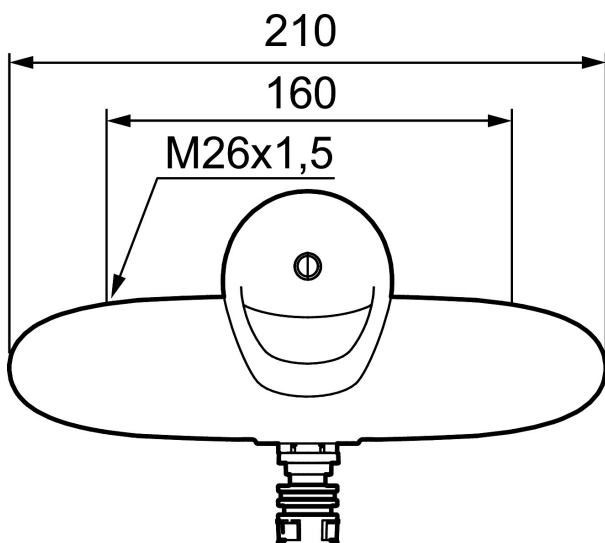

Art.nr: 81300000 **RSK:** 8308988 **Flöde 3 bar:** 19,6 l/min

Utförande: Krom 160 c/c, pip finns som tillbehör

Unika egenskaper

Skyddsmodul 

- Kallstart
- Mjukstängande med keramisk avstängning
- Inbyggd, lätt omställbar flödesbegränsning och temperaturspär
- Endast utlopp ned
- OBS! Får ej användas tillsammans med självstängande handdusch