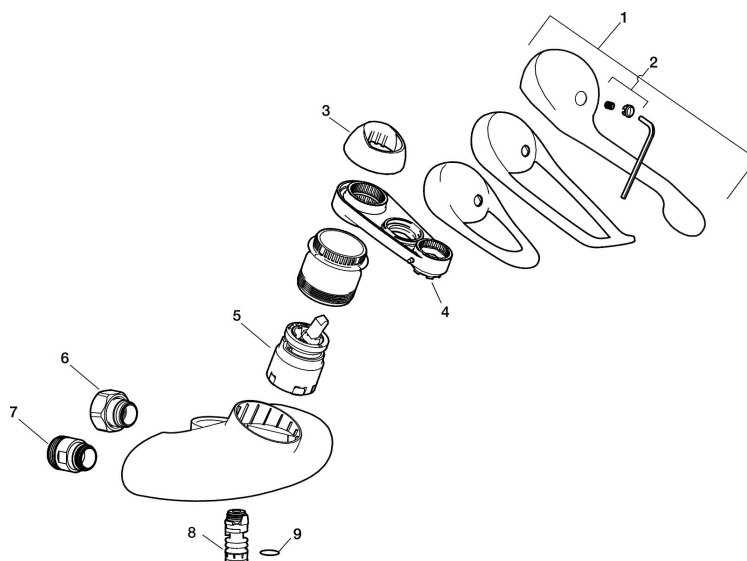

Art.nr: 81300000 **RSK:** 8308988 **Flöde 3 bar:** 19,6 l/min

Utförande: Krom 160 c/c, pip finns som tillbehör

Unika egenskaper

Skyddsmodul 

- Kallstart
- Mjukstängande med keramisk avstängning
- Inbyggd, lätt omställbar flödesbegränsning och temperaturspär
- Endast utlopp ned
- OBS! Får ej användas tillsammans med självstängande handdusch

Art.nr: 81300000

RSK: 8308988

Reservdelslista

NR.	ART.NR	RSK	BESKRIVNING
	44450009	8295353	Tillbehörspåse (spärrsegment, stoppskruv, insexnyckel 3 mm)
1	58500000	8591936	Spak, komplett, längd: 90 mm
1	58501750	8591937	Spak, komplett, längd: 150 mm
1	58501800	8592048	Spak, komplett, längd: 180 mm
2	58510000	8591944	Färgmarkering och fästskruv till spak
3	58520000	8591945	Täckhylsa
4	60770000	8591918	Serviceverktyg
5	59120009	8591949	Insats med serviceverktyg, kallstart (grön ring), original
5	59126000	8591966	Insats med serviceverktyg, Eco Plus (grön ring)
6	59811800	8592011	Anslutningsnippel 150 c/c (vänstergängad)
7	59800800	8592005	Anslutningsnippel 160 c/c
8	29888000	8243166	Pipnippel M18x1
9	37801550	8295350	O-ring 15,54 x 2,62, 2-pack