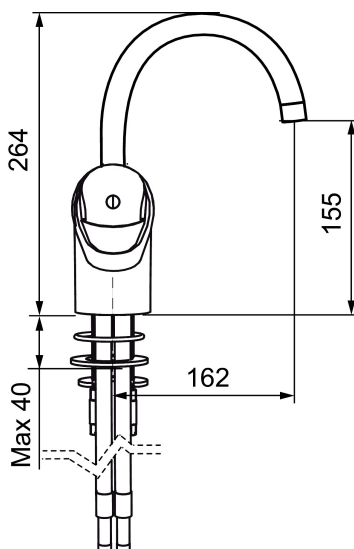

Vaskerendearmatur 9000E

Energiklassificeret håndvaskarmaturer med Eco flow 5-6 l/min. Soft closing forhindrer slag og trykstød i rørinstallationen og er standard ligesom koldstart, keramisk tætning, temperaturbegrænser, 5 års trykgaranti. Armaturer findes i udgaver med forskellige bundventiler.

Artikel-nummer:

81180000

VVS:

740623204

Flow 3 bar: 7,7

l/m

Beskrivelse: Krom, tilslutning Ø10

- Koldtstart.
- 162 mm fremspring.
- Soft Closing og keramisk kartusche.
- Indbygget temperatur- og flowbegrænser.
- Flexible tilslutningsslanger.
- Hulstørrelse Ø33,5-37 mm.
- 5 års trykgaranti.