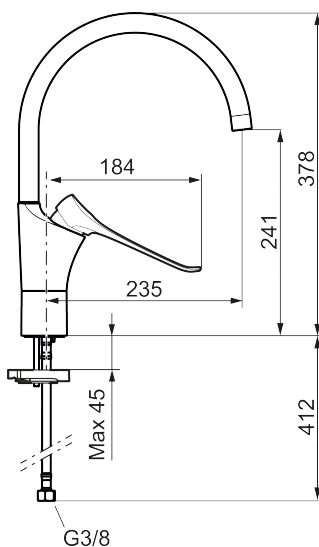

Unikke egenskaber

Tilbageløbssikring

Køkkenarmatur 9000XE care

Artikel-nummer: 86004010 VVS: 705880334

Beskrivelse: Krom

- Handicapvenligt.
- Greb: 165 mm.
- **Koldstart.**
- Soft Closing og keramisk kartusche.
- Høj buet C-svingtud 60°, 85°, 110° eller 360°.
- 235 mm fremspring.
- Indbygget temperatur- og flowbegrænser.
- Eco Flow (energi- og vandbesparende perlator).
- Fleksible tilslutningsslanger i metalflettet Soft-PEX®, G3/8.
- Lead Free (blyfri).
- Hulstørrelse Ø34-37 mm.
- Lydklasse 1.
- **10 års funktionsgaranti.**