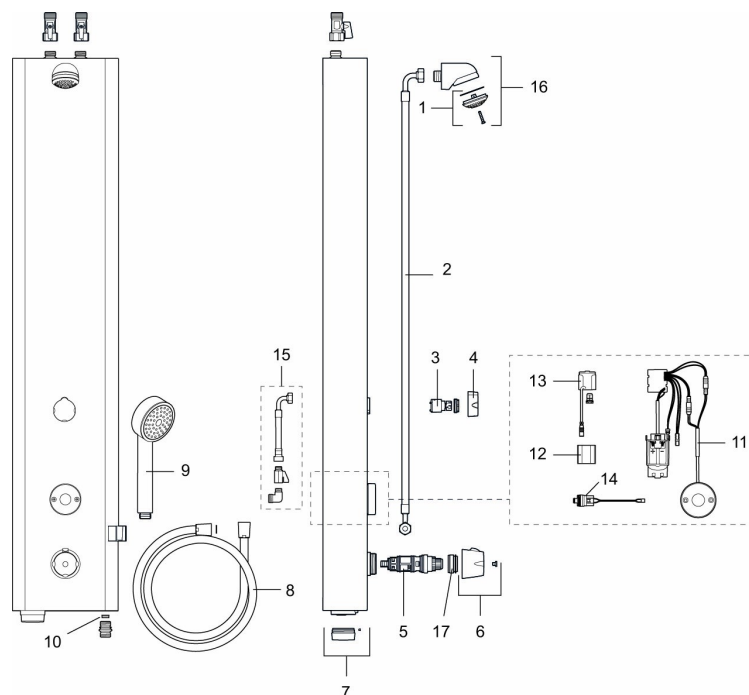

PRODUKTBESKRIVELSE

FM Mattsson tronic termostatisk brusepanel WMS, netdrift (ekskl. transformer)

Artikel-nummer: 95016100

VVS: 723891334

Reservedelsliste

NR.	FMM-NR	VVS	BESKRIVELSE
1	29182000	723889144	Hovedbruser
2	39090700	723889070	Tilslutningslange, 700 mm
3	59072000	723889290	Insats till omskifter
4	16221700	723889224	Greb til omskifter
5	38607000		Reguleringsindsats, komplet, inkl. serviceværktøj
6	S600222		Temperaturgreb, komplet
7	16222600		Batteridæksel, sort
8	34831750	723889164	Bruseslange, 1,75 m
9	94760900	723889124	Håndbruser
10	29900600	723889106	Flowbegrænser 6 l/min ved 2–6 bar
10	29900900	723889109	Flowbegrænser, 9 l/min ved 2–6 bar
10	29901200	723889112	Flowbegrænser 12 l/min ved 2–6 bar
11	16216500		Elektronikenhed