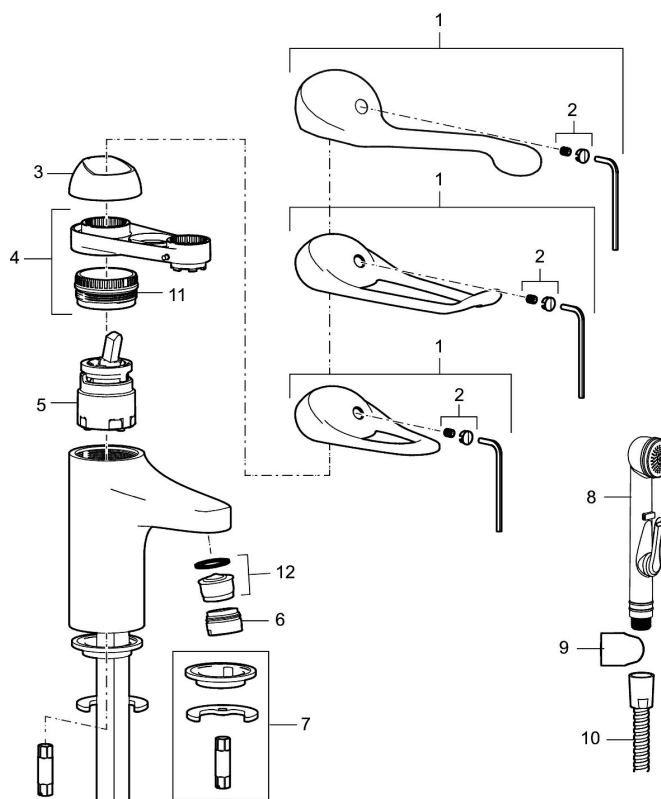

Art.nr: 80607000 **RSK:** 8235443 **Flöde 3 bar:** 4,7 l/min
Utförande: Krom, konstantflöde vid 2–6 bar, ansl. slät ände Ø10 mm

Unika egenskaper

Skyddsmodul 

- Kallstartsfunktion
- Mjukstängande med keramisk avstängning
- Inbyggd, lätt omställbar flödesbegränsning och temperaturspär
- Eco Flow (energi- och vattenbesparande strålsamlare)
- Temperaturbegränsad till max 53 °C vid inkommande VV 60 °C
- Med Soft PEX®-rör
- Hålmått Ø33,5–37 mm

Art.nr: 80607000

RSK: 8235443

Reservdelslista

NR.	ART.NR	RSK	BESKRIVNING
1	58500000	8591936	Spak, komplett, längd: 90 mm
1	58501750	8591937	Spak, komplett, längd: 150 mm
1	58501800	8592048	Spak, komplett, längd: 180 mm
2	58510000	8591944	Färgmarkering och fästskruv till spak
3	58520000	8591945	Täckhylsa
4	58530140	8241726	Fästnippel med serviceverktyg
5	59120009	8591949	Insats med serviceverktyg, kallstart (grön ring), original
5	59120000	8591769	Insats komplett, kallstart (grön ring)
5	59126000	8591966	Insats med serviceverktyg, Eco Plus (grön ring)
5	S600232		Insats, för tvättställsblandare (LEED)
6	29142400	8281526	Hylsa M24 utv., 13 mm

NR.	ART.NR	RSK	BESKRIVNING
7	39140800	8186891	Monteringssats, tvättställsblandare
8	S600206	8233049	Självstängande handdusch, krom
9	34093000	8186018	Handduschhållare, krom
10	S600207	8236647	Högtrycksslang, 1,5 m, krom
11	29390000	8295356	Fästnippel
12	29102910	8281534	Strålsamlarinsats, 5,5–6,5 l/min vid 3 bar
12	29102710	8281528	Strålsamlarinsats, 9–11 l/min vid 3 bar
12	29100500	8281532	Strålsamlarinsats, 5 l/min vid 2–6 bar
12	S600072	8281671	Strålsamlarinsats, 3 l/min vid 2–6 bar