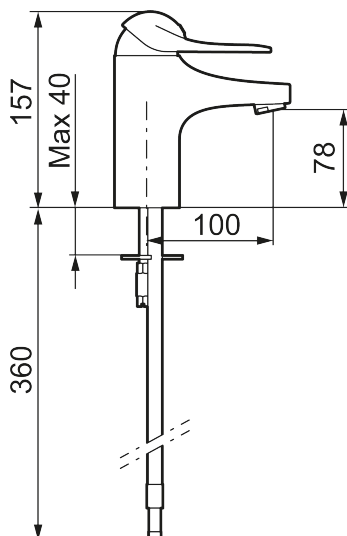

Art.nr: 80607000 **RSK:** 8235443 **Flöde 3 bar:** 4,7 l/min
Utförande: Krom, konstantflöde vid 2–6 bar, ansl. slät ände Ø10 mm

Unika egenskaper

Skyddsmodul 

- Kallstartsfunktion
- Mjukstängande med keramisk avstängning
- Inbyggd, lätt omställbar flödesbegränsning och temperaturspär
- Eco Flow (energi- och vattenbesparande strålsamlare)
- Temperaturbegränsad till max 53 °C vid inkommande VV 60 °C
- Med Soft PEX®-rör
- Hålmått Ø33,5–37 mm

Art.nr: 80607000

RSK: 8235443

Reservdelslista

NR.	ART.NR	RSK	BESKRIVNING
1	58500000	8591936	Spak, komplett, längd: 90 mm
1	58501750	8591937	Spak, komplett, längd: 150 mm
1	58501800	8592048	Spak, komplett, längd: 180 mm
2	58510000	8591944	Färgmarkering och fästskruv till spak
3	58520000	8591945	Täckhylsa
4	58530140	8241726	Fästnippel med serviceverktyg
5	59120009	8591949	Insats med serviceverktyg, kallstart (grön ring), original
5	59120000	8591769	Insats komplett, kallstart (grön ring)
5	59126000	8591966	Insats med serviceverktyg, Eco Plus (grön ring)
5	S600232		Insats, för tvättställsblandare (LEED)
6	29142400	8281526	Hylsa M24 utv., 13 mm

NR.	ART.NR	RSK	BESKRIVNING
7	39140800	8186891	Monteringssats, tvättställsblandare
8	S600206	8233049	Självstängande handdusch, krom
9	34093000	8186018	Handduschhållare, krom
10	S600207	8236647	Högtrycksslang, 1,5 m, krom
11	29390000	8295356	Fästnippel
12	29102910	8281534	Strålsamlarinsats, 5,5–6,5 l/min vid 3 bar
12	29102710	8281528	Strålsamlarinsats, 9–11 l/min vid 3 bar
12	29100500	8281532	Strålsamlarinsats, 5 l/min vid 2–6 bar
12	S600072	8281671	Strålsamlarinsats, 3 l/min vid 2–6 bar