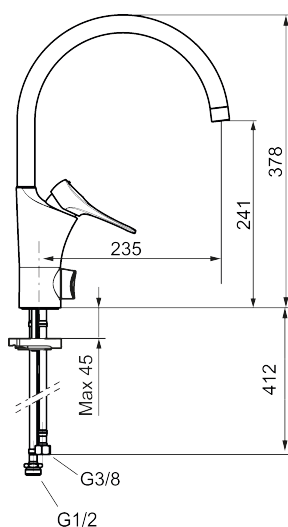

Artikkelnummer: 86010010 NRF: 4301015 Flow 3 bar: 6,0 l/m

Utførende: Krom

Unike funksjoner

Tilbakeslagssikring

- Mykstengende
- Kaldstart
- Eco Flow (energi- og vannbesparende strålesamler)
- Vannmengdebegrenser og temperatursperre
- Svingbar tut sperre 60°, 85°, 110° eller 360°
- Avstengning for maskin Kv, omstillbar til Vv
- For hull i benk Ø34-37 mm
- Lead Free (blyfri)
- Lydklasse 1
- Fleksible Soft PEX®-rør med 3/8" mutter