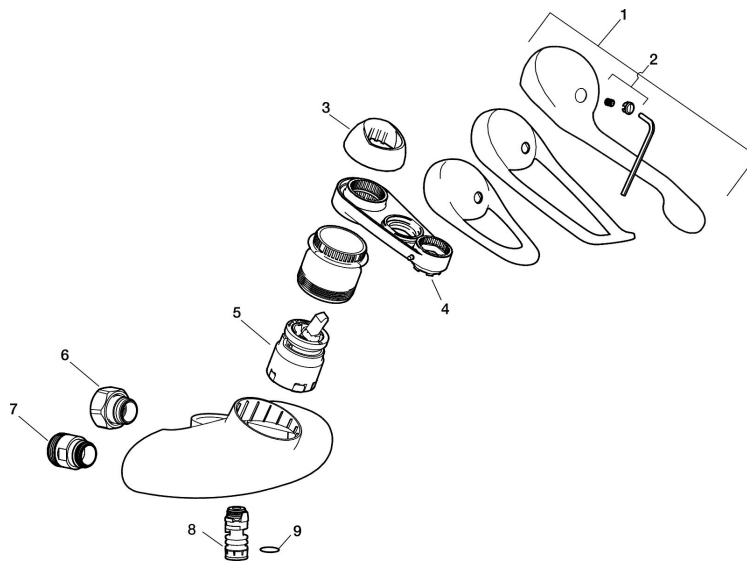

Artikkelnummer: 81341150 NRF: 4300074

Utførende: Krom

- Mykstengende
- Kaldstart
- Eco Flow (energi- og vannbesparende strålesamler)
- 7 l/min ved 2-6 bar
Vannmengdebegrenser og temperatursperre

PRODUKTBESKRIVNING

Artikkelnummer: 81341150 NRF: 4300074

Reservedelsliste

NR.	FMM-NR	NRF	BESKRIVELSE
	44450009		Tillbehørspose for fast tut
1	58500000	4303917	Spak L-90 mm, krom
1	58501750	4303918	Spak Care L-150 mm, krom
1	58501800	4303903	Spak Care L-180 mm, krom
2	58510000	4303919	Merkeplugg og skrue
3	58520000	4303921	Dekkhylse, krom
4	60770000	4303931	Innsatsnøkkel
5	59120009	4303851	Innsats kaldstart m/verktøy (grønn ring)
5	59126000		Innsats m/Eco Plus kaldstart (grønn ring)
6	59811800		Tilslutningsmutter komplett 150 s/s
7	59800800		Tilslutningsmutter komplett 160 s/s
8	29888000		Tutnippel M18x1
9	37801550		O-ring (15,54 x 2,62), 2-pakk