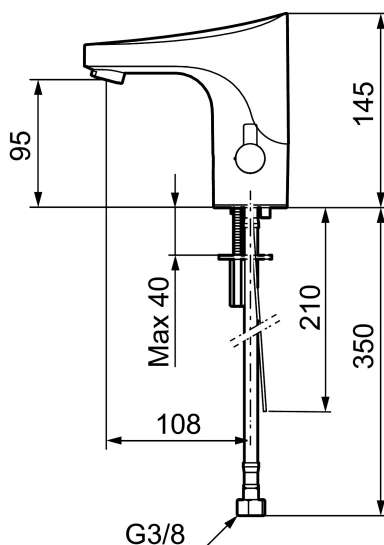

9000E tronic WMS servantbatteri, batteridrift

Tronic WMS har alt som våre vanlige berøringsfrie kraner har. Like enkel og montere og brukervennlig. den kan brukes helt enkelt frittstående. Men ved å aktivere den innebygde sensoren, kobler den seg automatisk til vår digitale tjeneste i skyen og Internet of Things fra Telia.

I kranen sitter en trådløs sender som registrerer data på hver enkelt kran. Den viser hvor ofte den aktiveres, vannforbruk og spyletid. All informasjon sendes videre til en digital portal som man kan koble seg på via PC eller smartphone. Der kan kranene og lagret data overvåkes, analyseres, utredes og og man får tillegg verdifull dokumentasjon

Tronic WMS er ikke bare en meget god berøringsfri kran- Ved å koble seg til den digitale tjenesten har man åpnet opp får innsyn av informasjon som er verdifull for alle våre brukere.

Artikkelnummer: 16416000 **NRF:** 4300076 **Flow 3 bar:** 5,0 l/m
Utførende: Krom, batteridrift (inkl. batteri), 5 l/min ved 2–6 bar

- WMS-kran med mulighet for trådløs oppkobling (som abonnent)
- Stillbar funksjon for hygienespyling, intervall og tid (for å unngå stillestående vann)
- Logging av alle spylninger med tidspunkt, vannforbruk og temperatur for den enkelte kran eller gruppe av kraner (min-, maks- og gjennomsnittsverdi)
- Batteriovervåkning
- Innebygget temperaturmåling av tappevann
- Programmerbart temperaturoppstopp, ved innstilt makstemperatur stenger kranen umiddelbart
- Mykstengende magnetventil
- Vandalsikker i metall, også kåpen
- Eco Flow (energi- og vannbesparende konstantvannmengde)
- Tappetidbegrensning hindrer oversvømming
- Tappesfunksjon via sensor, tapper på tid
- Stillbar avstengning via sensor (anvendes f. eks. ved rengjøring)
- Lavt strømforbruk - lang livslengde
- Kan gjennomspyles med hettvann for legionella sanering
- Batteridrift, kan endres til nettdrift