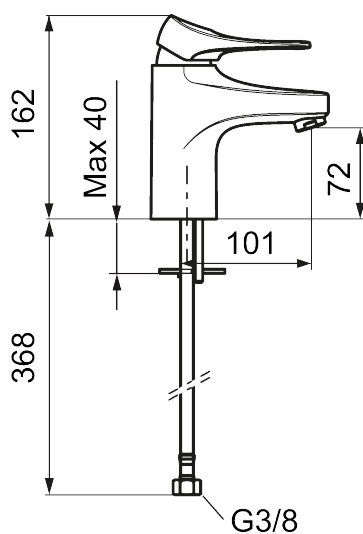

9000XE tvättställsblandare

9000XE Tvättställsblandare LEED/BREEAM-anpassad är en tvättställsblandare i borstad krom. Den klassiska designen i kombination med en återhållsam vattenförbrukning gör den till det självklara valet i badrummet. Produkten är LEED/BREEAM-anpassad vilket innebär att den uppfyller flödeskraven som ställs på vissa ny- och ombyggnationer.

Art.nr: 86507313 RSK: 8278971 Flöde 3 bar: 3,0 l/min

Utförande: Borstad krom, LEED/BREEAM-anpassad

Unika egenskaper

Skyddsmodul **AA**

- Kallstartsfunktion
- Mjukstängande med keramisk avstängning
- Inbyggd, lätt omställbar flödesbegränsning och temperaturspär
- Eco Flow (energi- och vattenbesparande strålsamlare)
- Flexibla anslutningsrör i metallspunnen Soft PEX®, lekande G3/8
- Lead Free (blyfri)
- Ljudklass 1
- Hålmått Ø34–37 mm