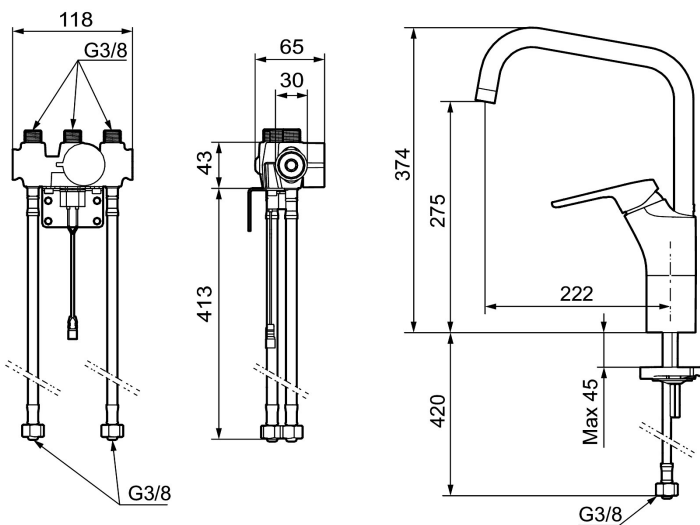

**Art.nr:** 83020010 **RSK:** 8338923 **Flöde 3 bar:** 10,2 l/min  
**Utförande:** Krom, batteridrift (inkl. batteri)

### Unika egenskaper

Skyddsmodul 

- Kallstartsfunktion
- Mjukstängande med keramisk avstängning
- Inbyggd, lätt omställbar flödesbegränsning och temperaturspär
- Eco Flow (energi- och vattenbesparande strålsamlare)
- Hög, svängbar pip. Spärrbricka medföljer för 60°, 85°, 110° eller 360°
- Spoltidsbegränsning, förhindrar översvämning
- Avstängning av flöde i 5 min via sensorn, (används t.ex. vid rengöring)
- Låg strömförbrukning – lång livslängd
- IP-klass sensor: IP67

### Installation:

- Batteridrift, går att bygga om till nät drift
- Vid nät drift använd adaptersats art.nr. S600147
- Flexibla anslutningsrör i metallspunnen Soft PEX®, lekande G3/8
- Hålmått Ø34-37 mm