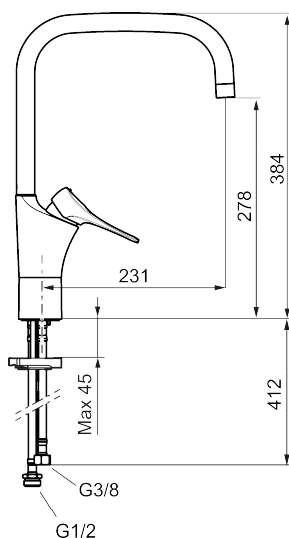

- **Koldstart.**
- Soft Closing og keramisk kartusche.
- Høj buet U-svingtud 60°, 85°, 110° eller 360°.
- 231 mm fremspring.
- Indbygget temperatur- og flowbegrænser.
- Eco Flow (energi- og vandbesparende perlator).
- Fleksible tilslutningsslanger i metalflettet Soft-PEX®, G3/8.
- Lead Free (blyfri).
- Hulstørrelse Ø34-37 mm.
- Lydklasse 1.
- **10 års funktionsgaranti.**