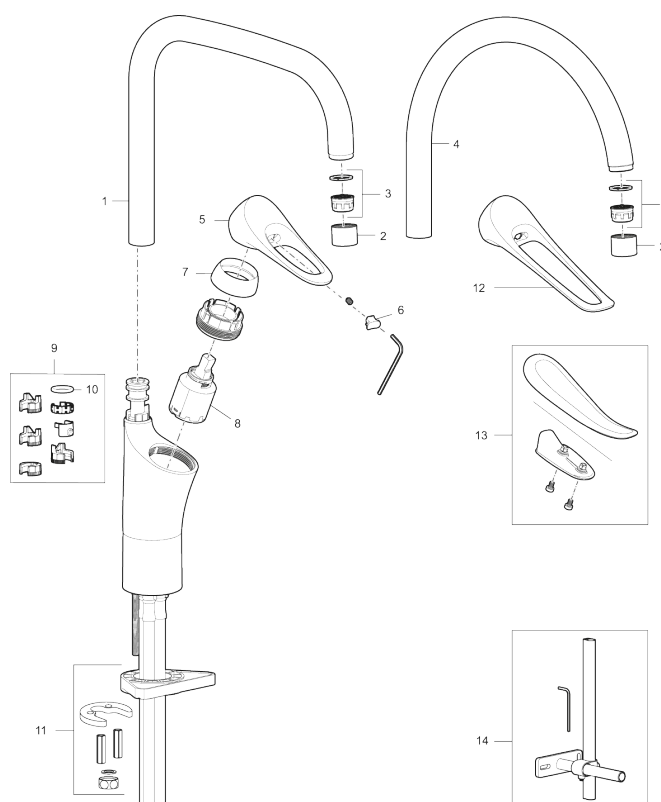

PRODUKTBEKRIVELSE

Køkkenarmatur 9000XE

9000XE køkkenarmatur med U-tud i krom passer ind i et hvilket som helst køkken uanset størrelse.

Køkkenarmaturet er blyfrit og har vores smarte, innovative og energibesparende funktioner, såsom koldstart, soft closing, temperaturspærre samt energi- og vandbesparende strålesamler. Det tidløse og praktiske design gør det til et både funktionelt og æstetisk holdbart indslag i det moderne hjem.

Artikel-nummer: 86100010 VVS: 705885304

Reservedelsliste

NR.	FMM-NR	VVS	BESKRIVELSE
1	S600103		Svingtud, U-modell, krom
1	S600103.75		Svingtud, U-modell, børstet krom
2	S600155		Perlatorhylster M22 indv., krom
2	S600155.75		Perlatorhylster M22 indv., børstet krom
3	29102910		Strålesamlerindsats, 5,5–6,5 l/min ved 3 bar
3	29100500		Strålesamlerindsats, 5 l/min ved 2–6 bar
3	S600072		Strålesamlerindsats, 3 l/min ved 2–6 bar
4	S600102		Svingtud, C-modell, krom
4	S600102.75		Svingtud, C-modell, børstet krom