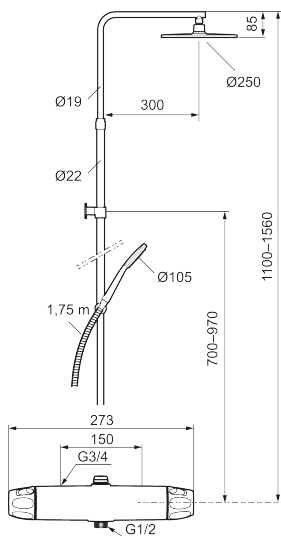

## 9000XE takdusjpakke

9000XE takdusjpakke er en takdusjpakke i krom. Dusjstangen har teleskopfunksjon, noe som innebærer at høyden på veggfestet kan tilpasses etter det spesifikke baderommets takhøyde, personens høyde og/eller ønsker om avstand til taksilen.

Produktet er LEED/BREEAM-tilpasset. Det innebærer at det oppfyller de vannmengdekravene som stilles til visse ny- og ombygginger.

Artikkelnummer: 86832500 Flow 3 bar: 6,0 l/m

Utførende: Krom, LEED/BREEAM-tilpasset

- Sikkerhetsbatteri med takdusj
- Trykk- og termostatstyrt
- Med tilbakeslagsventiler etter standard EN 1717
- Sperreknapp v/38°C
- Med reversibel overdel
- Lead Free (blyfri)
- Lydklasse 1
- Tak- og hånddusj med kalkavvisende sil
- **Med teleskopfunksjon, justerbar i høyden**
- Eco Flow
- Slange, dusjstang (kan kappes ved behov)
- Veggfeste fritt justerbart i høyderetning, 700–970 fra tilkobling og 50-100 mm fra vegg, 2x20 mm distanser medfølger, med veggfetting, skult rørskjøt