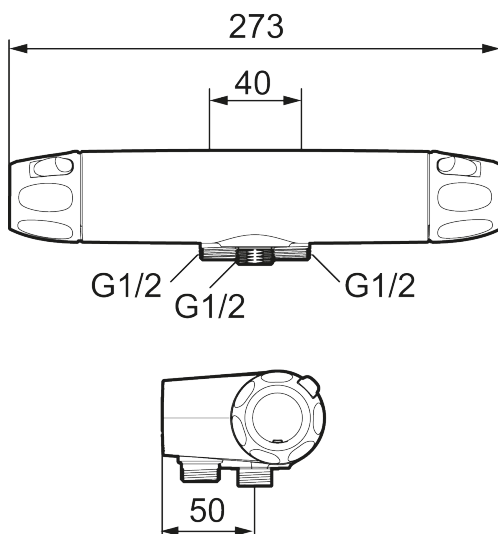

Art.nr: 86850000 RSK: 8362213 Flöde 3 bar: 12,2 l/min

Utförande: Krom, 40 c/c, inlopp ned

Unika egenskaper

Skyddsmodul 

- Utlopp ned
- Tryckbalanserad termostatblandare
- Keramisk avstängning
- Eco-stopp
- Lead Free (blyfri)
- Med typgodkända backventiler och vägg tätning
- Ljudklass 1
- OBS! Ej för genomgående rördragning "Vaska"