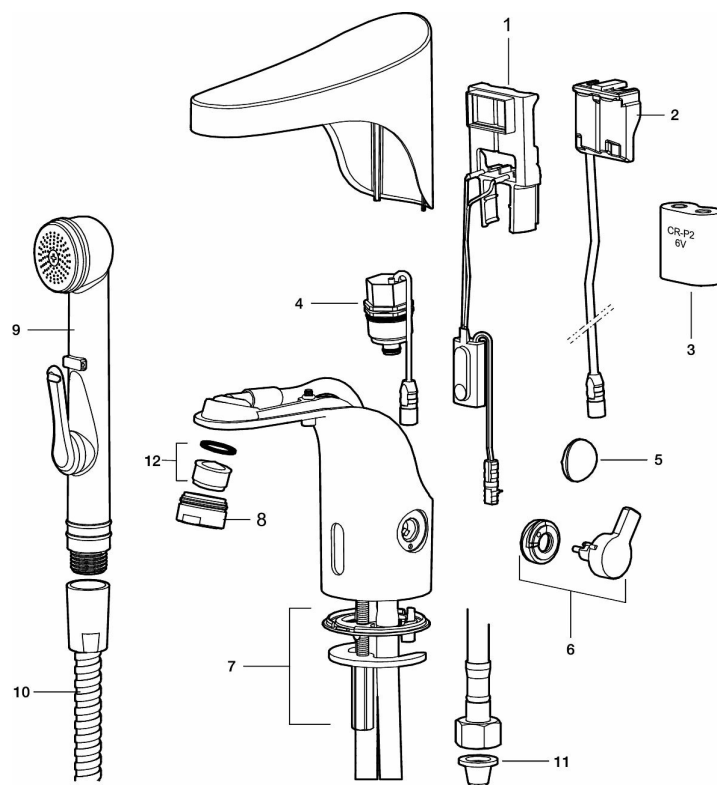

PRODUKTBESKRIVELSE

Håndvaskarmatur 9000E Tronic

Berøringsfrie armaturer er enkle at bruge og sparer både vand og energi. FM Mattsson 9000E Tronic er en ny generation af svenskudviklede berøringsfrie armaturer med alt teknik integreret i armaturhuset.

Den automatiske kalibrering af sensoren gør det lige så enkelt at installere som standard håndvaskarmatur.

Temperaturen indstilles nemt ved hjælp af grebet på siden af armaturet.

Grebet kan skoldningssikres eller som alternativ fjernes, når man ønsker en forudindstillet temperatur.

Armaturet er programmerbart for hygiejneskyl, der forhindrer stillestående vand og derved hæmmer bakterievækst i rørene.

Artikel-nummer: 16470000   VVS: 704367004

Reservedelsliste

NR.	FMM-NR	VVS	BESKRIVELSE
1	S600278	704369887	Elektronikenhed til STD
1	S600329		Elektronikenhed til centralstyring
2	S600131	704360979	AC adapter
3	S600135	704360986	Batteri
4	S600277	704369842	Magnetventil
5	16222000	704369895	Dækkappe
6	16221000	704369896	Vred