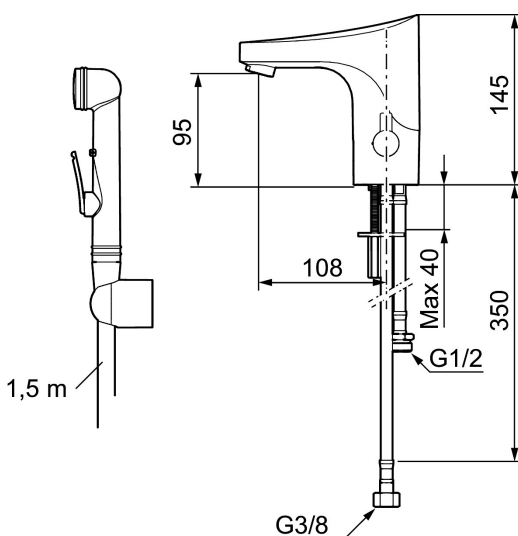

- Selvlukkende håndbruser, slange 1500 mm og vægbeslag.
- Med temperaturreb, der kan temperaturbegrænses.
- Vandalsikker udførelse i metal.
- Eco Flow (Energi- og vandbesparende konstantvandstrømsperlator 5 l/min) ved 2-6 bar.
- Begrænset skylletid, forhindrer oversvømmelse.
- Valgfri skylletid, max. 30 sek. ved aktivering af sensor.
- Deaktivering af sensoren i 60 sekunder (bruges f.eks. til rengøring)
- Magnetventil med soft closing.
- 108 mm fremspring.
- Lavt strømforbrug - Lang levetid.
- Mulighed for gennemskylning med varmt vand mod legionella.
- IP-sensor, IP67.
- Opfylder EN1717.
- Miljøvenlige materialer, Lead Free (blyfri), Nikkelfri

Installation:

- Nem installation og service
- Temperaturen kan låses til en ønsket temperatur, så erstattes grebet af en medfølgende prop.
- Ved netdrift anvendes adapter sæt FMM S600147.
- Fleksible tilslutningsslanger i metalflettet Soft-PEX®, G3/8.
- Hulstørrelse: Ø33,5-37 mm.

Instillinger: