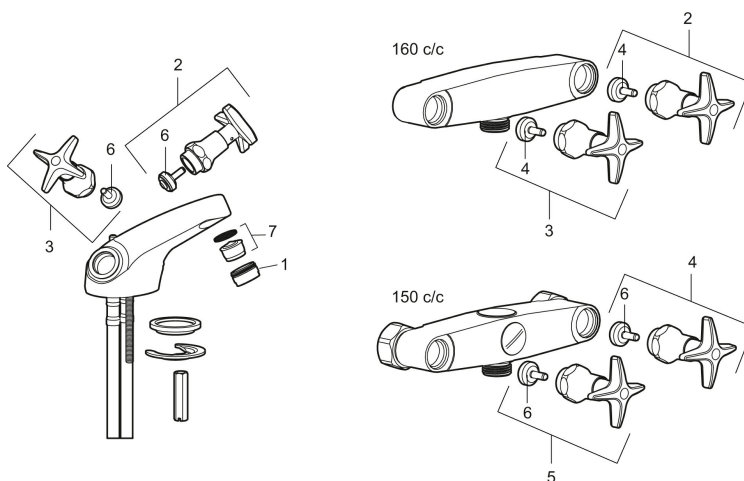

PRODUKTBESKRIVNING

ROGEN duschblandare

Nostalgi? Kanske det.

Varma känslor? Absolut.

FM Mattsson Rogen - en kran med en sann historia.

Efter ett uppehåll på flera decennier har vi efter påtryckningar från inredare, konsumenter och 50-talsnostalgiker nu tagit upp produktionen av vad som en gång i tiden var vår största serie. Så följ med oss på en resa tillbaka i tiden till det ljuva 50 talet.

Att den dessutom är extra lätt att tömma från vatten där det finns risk för frostsador är något som tilltalat fritidshus och båtägare ända sedan den började tillverkas på 50-talet.

Art.nr: 31537500

RSK: 8122997

Reservdelslista

NR.	ART.NR	RSK	BESKRIVNING
1	29142400	8281526	Hylsa M24 utv., 13 mm
2	35071500	8587314	Kranöverdel M20x1,5, kv, krom
3	35071501	8587315	Kranöverdel M20x1,5, vv, krom
4	35071000	8587316	Kranöverdel G1/2, kv, krom
5	35071001	8587317	Kranöverdel G1/2, vv, krom
6	36001500	8913411	Krankägla
7	29102419	8909483	Strålsamlarinsats, 11–15 l/min vid 3 bar