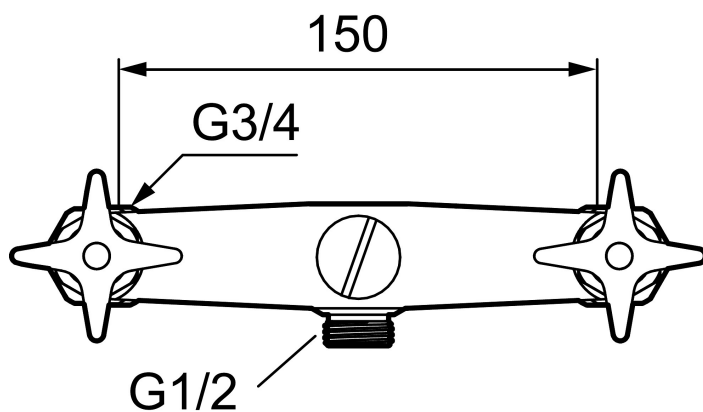

Utförande: Krom, 150 c/c

Unika egenskaper

- OBS! 150 c/c
- Vid utlopp uppåt skiftas rattarna
- Duschansl. utsprång från vägg: 40 mm

PRODUKTBESKRIVNING

ROGEN duschblandare

Nostalgi? Kanske det.

Varma känslor? Absolut.