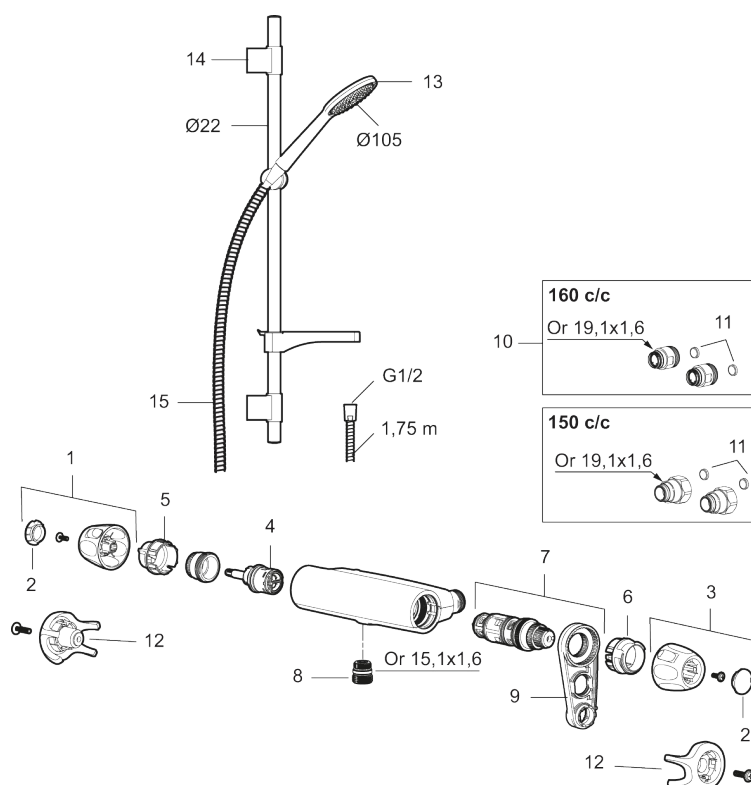

PRODUKTBESKRIVNING

9000XE duschpaket

9000XE Duschpaket är vårt kompletta duschpaket med blandare och duschset i krom. Blandaren tillsammans med det generöst tilltagna munstycket ger en behaglig duschupplevelse med bra tryck och spridning utan att slösa på vattnet. Duschpaketet monteras enkelt i alla typer av badrum och kan kompletteras med badkarspip. Produkten är LEED/BREEAM-anpassad vilket innebär att den uppfyller flödeskraven som ställs på vissa ny- och ombyggnationer.

Art.nr: 86822500

RSK: 8283261

Reservdelslista

NR.	ART.NR	RSK	BESKRIVNING
1	S600083	8218917	Ratt, mängdratt, komplett, krom
1	S600083.75	8218919	Ratt, mängdratt, komplett, borstad krom
2	S600116	8218920	Täcklock, krom
2	S600116.75	8218922	Täcklock, borstad krom
3	S600082	8218914	Ratt, temperaturratt, komplett, krom
3	S600082.75	8218916	Ratt, temperaturratt, komplett, borstad krom
4	S600020	8441462	Keramiskt överstycke, med serviceverktyg (duschblandare)
4	S600269	8387232	Keramiskt överstycke, utan serviceverktyg (duschblandare)
5	S600086	8439710	Stoppring, standard