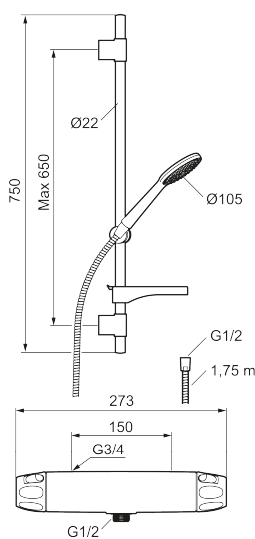

9000XE duschpaket

9000XE Duschpaket är vårt kompletta duschpaket med blandare och duschset i krom. Blandaren tillsammans med det generöst tilltagna munstycket ger en behaglig duschupplevelse med bra tryck och spridning utan att slösa på vattnet.

Duschpaketet monteras enkelt i alla typer av badrum och kan kompletteras med badkarspip.

Produkten är LEED/BREEAM-anpassad vilket innebär att den uppfyller flödeskraven som ställs på vissa ny- och ombyggnationer.

Art.nr: 86822500 **RSK:** 8283261 **Flöde 3 bar:** 6,0 l/min

Utförande: Krom, 150 c/c, LEED/BREEAM-anpassad

Unika egenskaper

Skyddsmodul

- OBS! 150 c/c
- Säkerhetsblandare 9000XE och duschset 9000XE
- Duschsetet har handdusch med kalkavvisande sil, slang, duschstång med väggfästning och tvålhylla
- Lead Free (blyfri)
- Ljudklass 1
- Duschansl. utsprång från vägg: 81 mm