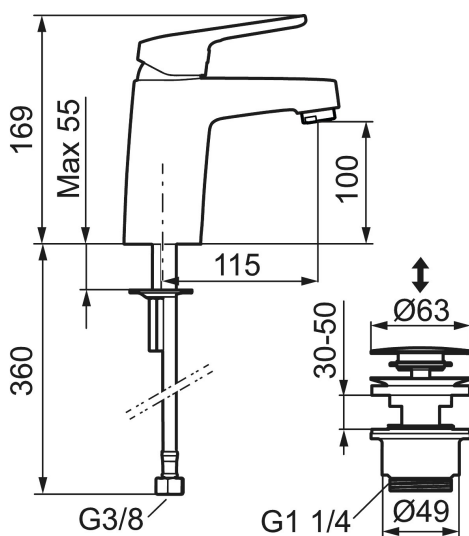

Artikel-nummer: 83535010 VVS: 701572904 Flow 3 bar: 6,2 l/m

Beskrivelse: Krom

Unikke egenskaber

Tilbageløbssikring 

- Bundventil med klikfunktion.
- **Koldstart.**
- 115 mm fremspring.
- Soft Closing og keramisk kartusche.
- Indbygget temperatur- og flowbegrænser.
- Eco Flow (energi- og vandbesparende perlator).
- Flexible tilslutningsslanger.
- Hulstørrelse Ø32-36 mm.
- **5 års trykgaranti.**

Artikel-nummer: 83535010 VVS: 701572904

Reservedelsliste

NR.	FMM-NR	VVS	BESKRIVELSE
	44450009		Tilbehørspose (spærrering, stopskruer og 3 mm nøgle)
1	58501000		Greb, krom
2	58511000		Farvebrik
3	58521000	745137429	Dækkappe, krom
4	58530140	745137420	Bespændingsnippel med serviceværktøj
5	S600298		Serviceværktøj
6	59115500	745136014	Patron, uden koldstart
6	S600273	745136006	Keramisk patron med værktøj, koldstart
6	59120000	745136012	Patron med koldstart