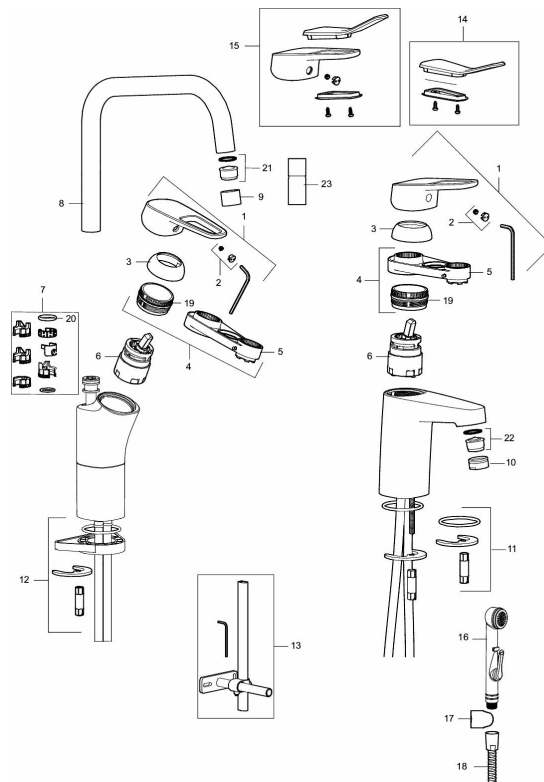

Artikel-nummer: 83535010 VVS: 701572904 Flow 3 bar: 6,2 l/m

Beskrivelse: Krom

Unikke egenskaber

Tilbageløbssikring 

- Bundventil med klikfunktion.
- **Koldstart.**
- 115 mm fremspring.
- Soft Closing og keramisk kartusche.
- Indbygget temperatur- og flowbegrænser.
- Eco Flow (energi- og vandbesparende perlator).
- Flexible tilslutningsslanger.
- Hulstørrelse Ø32-36 mm.
- **5 års trykgaranti.**

PRODUKTBESKRIVELSE

Håndvaskarmatur Siljan

Bløde, følsomme linjer og spejlblankt ydre. Vi har stræbt efter renhed, enkelthed og funktionalitet, alt imens vi værner om miljøet. Vi har lagt ekstra fokus på design og ved hjælp af tilbagevendende former, skabt en tydelig familiær følelse. Stor eller lille? Med Siljan tilbyder vi produkter der til alle, uanset smag og boligstørrelse. En stor lille nyhed Siljan Mini håndvaskarmaturet. Mini er specielt designet til små boliger, små badeværelser eller små hænder – Du vælger! Selvfølgelig får du samme høje kvalitet, bare i lidt mindre format.

Artikel-nummer: 83535010 VVS: 701572904

Reservedelsliste

NR.	FMM-NR	VVS	BESKRIVELSE
	44450009		Tilbehørspose (spærrering, stopskruer og 3 mm nøgle)
1	58501000		Greb, krom
2	58511000		Farvebrik
3	58521000	745137429	Dækkappe, krom
4	58530140	745137420	Bespændingsnippel med serviceværktøj
5	S600298		Serviceværktøj
6	59115500	745136014	Patron, uden koldstart
6	S600273	745136006	Keramisk patron med værktøj, koldstart
6	59120000	745136012	Patron med koldstart