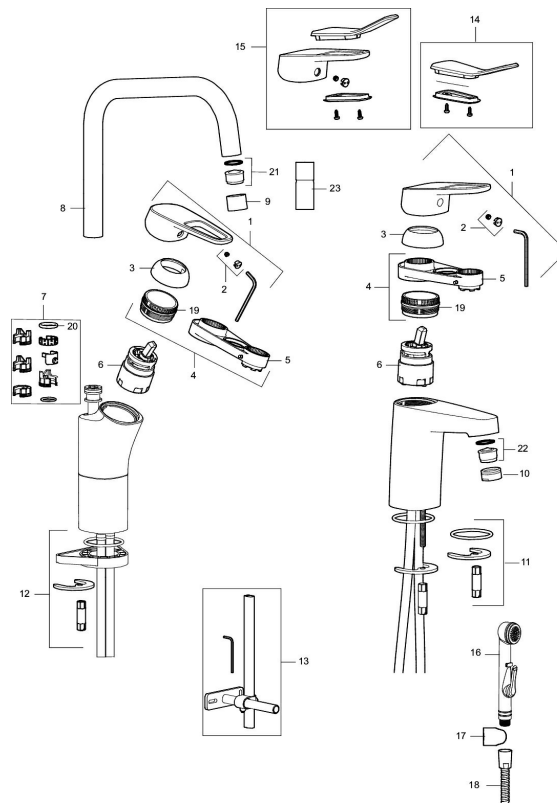

PRODUKTBEKRIVNING

SILJAN kjøkkenbatteri

I vår nye serie Siljan har vi fokusert mye på design og med hjelp av tilbakevendende former skapt en familie følelse. Dette i kombinasjon med smart teknologi som resulterer i energi og vann besparende armaturer. Dette er grunnsteinene i vår nye signaturserie FM Mattsson Siljan.
Artikkelnummer: 83000010   **NRF:** 4300957

Reservedelsliste

NR.	FMM-NR	NRF	BESKRIVELSE
	44450009		Tillbehørspose for fast tut
1	58501000	4304766	Spak, komplett
2	58511000	4304106	Merkeplugg og skrue
3	58521000	4304768	Krom
4	58530140	4303922	Innsatsmutter m/verktøy
5	60770000	4303931	Innsatsnøkkel
6	59115500	4303928	Innsats m/verktøy (rød ring)
6	59120009	4303851	Innsats kaldstart m/verktøy (grønn ring)
6	59120000	4303831	Innsats, kaldstart (grønn ring)
6	59126000		Innsats m/Eco Plus kaldstart (grønn ring)
6	S600232		Innsats, for servantbatteri, LEED-tilpasset