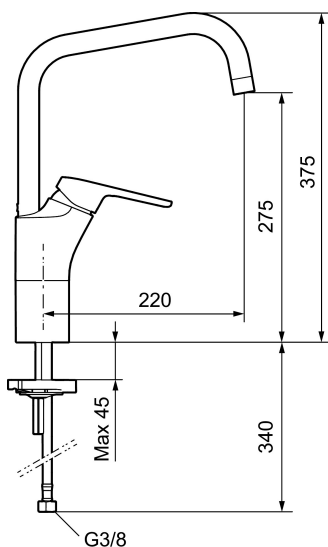

Artikkelnummer: 83000010 NRF: 4300957 Flow 3 bar: 7,7 l/m  
Utførende: Krom

### Unike funksjoner

Tilbakeslagssikring

- Mykstengende
- Kaldstart
- Eco Flow (energi- og vannbesparende strålesamler)
- Vannmengdebegrenser og temperatursperre
- Svingbar tut sperre 60°, 85°, 110° eller 360°
- For hull i benk Ø34-37 mm
- Fleksible Soft PEX®-rør med 3/8" mutter