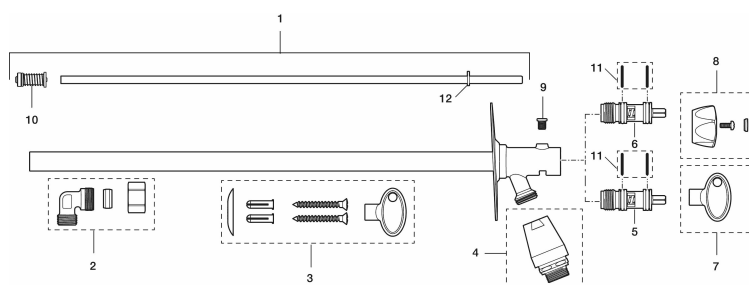

PRODUKTBEKRIVELSE

Udendørshane med vakuumentil og nøgle

Vand behøves ikke kun indendørs, men også eksempelvis i haver og efter som det ikke altid er skønne maj i vores land, skal vores gårdpostehaner kunne klare til skrapere krav. Posthanen tømmes af egen kraft, hver gang den er blevet brugt, og når du lukker for vandet hen mod efteråret, er den frostsikker, hvis haveslangen og lynkoblingen er afmonteret.

Artikel-nummer: 42940600 VVS: 743446634

Reservedelsliste

NR.	FMM-NR	VVS	BESKRIVELSE
1	37570400	745140584	Spindel, L=400 mm.
1	37570600	745140586	Spindel, L=600 mm.
1	37571000	745140590	Spindel, L=1000 mm.
2	37551000	745140600	Til gårdposteventil FMM 4293 och 4294, inkl. skærering og omløber
3	39144300	745140604	Tilbehørspose
4	29815000	745140504	Vakuumentil, 10-pak
4	29815009	745140514	Vakuumentil
5	35160009	745140524	Topstykke til løs nøgle
6	35160019	745140534	Topstykke til greb
7	42760009	745140541	FMM 4293 och 4294
8	42770000	745140551	FMM 4293 och 4294
9	37590000	745140602	Skrue M5x6
10	37580000	745140603	
11	37801790	745140601	17,3 x 2,4 (2-pak)
12	37521000	745140605