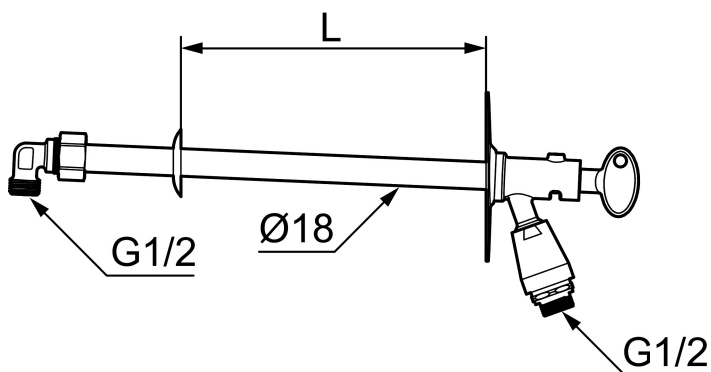

Artikel-nummer: 42940600 **VVS:** 743446634

Beskrivelse: Til vægtykkelse max 600.

Unikke egenskaber

Tilbageløbssikring 

- Selvdrænende og derfor frostsikre.
- Med vakuumventil og nøgle.
- Med typegodkendt kontraventil.
- Kan afkortes for tilpasning af vægtykkelse.
- Vægplade: højde 106 mm, bredde 66 mm, diagonale skruehuller.
- Opfylder EU-Standard SS-EN 1717.

Artikel-nummer: 42940600 VVS: 743446634

Reservedelsliste

NR.	FMM-NR	VVS	BESKRIVELSE
1	37570400	745140584	Spindel, L=400 mm.
1	37570600	745140586	Spindel, L=600 mm.
1	37571000	745140590	Spindel, L=1000 mm.
2	37551000	745140600	Til gårdposteventil FMM 4293 och 4294, inkl. skærering og omløber
3	39144300	745140604	Tilbehørspose
4	29815000	745140504	Vakuumentil, 10-pak
4	29815009	745140514	Vakuumentil
5	35160009	745140524	Topstykke til løs nøgle
6	35160019	745140534	Topstykke til greb
7	42760009	745140541	FMM 4293 och 4294
8	42770000	745140551	FMM 4293 och 4294
9	37590000	745140602	Skrue M5x6
10	37580000	745140603	
11	37801790	745140601	17,3 x 2,4 (2-pak)
12	37521000	745140605	