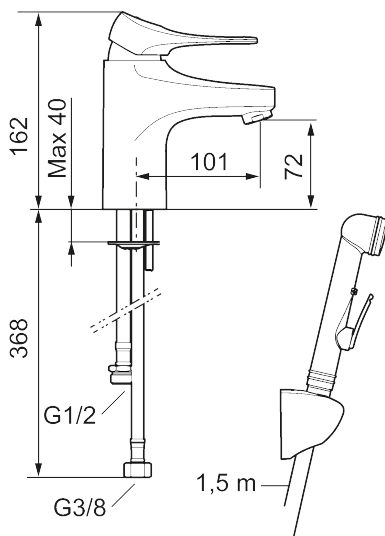

Unike funksjoner

Tilbakeslagssikring 

9000XE servantbatteri

9000XE Servantbatteri er et servantbatteri i krom. Den klassiske designen i kombinasjon med et sparsomt vannforbruk gjør det til et opplagt valg på baderommet. Produktet leveres med en selvstengende sidehåndduşj og metallslange på 1,5 m.

Artikkelnummer: 86570010 NRF: 4300121 Flow 3 bar: 4,5 l/m

Utførende: Krom

- Med selvstengende håndduşj
- Mykstengende
- Kaldstart
- Eco Flow (energi- og vannbesparende strålesamler)
- Vannmengdebegrenser og temperatursperre
- Lead Free (blyfri)
- Lydklasse 1
- Fleksible Soft PEX®-rør med 3/8" mutter