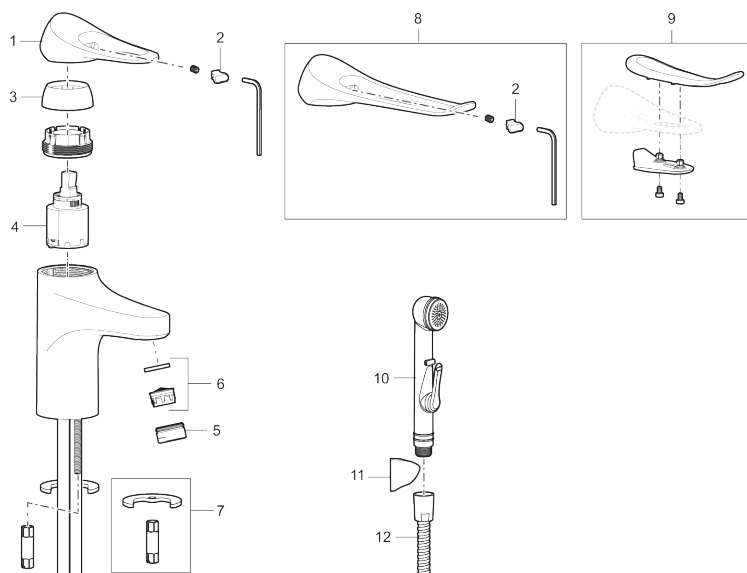

Art.nr: 86530010 RSK: 8278972 Flöde 3 bar: 4,5 l/min

Utförande: Krom

- Med silpluggventil, underdel av vit plast
- Kallstartsfunktion
- Mjukstängande med keramisk avstängning
- Inbyggd, lätt omställbar flödesbegränsning och temperaturspär
- Eco Flow (energi- och vattenbesparande strålsamlare)
- Flexibla anslutningsrör i metallspunnen Soft PEX®, lekande G3/8
- Lead Free (blyfri)
- Ljudklass 1
- Hålmått Ø34–37 mm

Unika egenskaper

Skyddsmodul 

PRODUKTBESKRIVNING

9000XE tvättställsblandare

9000XE Tvättställsblandare är en tvättställsblandare i krom. Den klassiska designen i kombination med en återhållsam vattenförbrukning gör den till det självklara valet i badrummet. Produkten kommer med silpluggsventil.

Art.nr: 86530010

RSK: 8278972

Reservdelslista

NR.	ART.NR	RSK	BESKRIVNING
1	S600096	8387022	Spak, komplett, krom
1	S600096.75	8387024	Spak, komplett, borstad krom
2	S600097	8387025	Färgmarkering
3	S600101	8387029	Täckhylsa, krom
3	S600101.75	8387031	Täckhylsa, borstad krom
4	S600100	8387028	Insats med serviceverktyg, för köksblandare (LEED) och tvättställsblandare
4	S600099	8387027	Insats, för köksblandare (LEED) och tvättställsblandare
4	S600178	8387036	Insats med serviceverktyg, för tvättställsblandare med sidohanddusch och spolblandare
5	S600156	8280014	Hylsa M24 utv., 13 mm, krom
5	S600156.75	8280015	Hylsa M24 utv., 13 mm, borstad krom
6	S600072	8281671	Strålsamlarinsats, 3 l/min vid 2–6 bar
6	S600226	8280024	Strålsamlarinsats, 1,7 l/min vid 2–6 bar
7	S600160	8387096	Monteringssats, tvättställsblandare
8	S600175	8387083	Care-spak, komplett
9	S600106	8397001	Care-kit
10	S600206	8233049	Självstängande handdusch, krom

NR.	ART.NR	RSK	BESKRIVNING
11	S600157	8239542	Handduschhållare, krom
11	S600157.75	8239544	Handduschhållare, borstad krom
12	S600152	8236561	Högtrycksslang, 1,5 m, krom