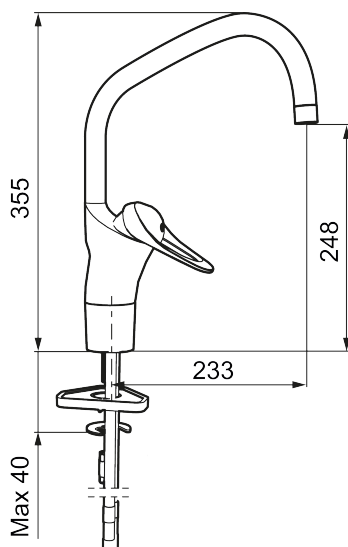

9000E III köksblandare

Köket är den del av hemmet där allt händer. Det är här det lagas, bakas och fejas – varje dag. Då är det viktigt att verktygen håller. Det gäller inte minst kökskranen som ska bekänna färg i många tuffa år. FM Mattsson 9000E gör vad den ska effektivt, gång efter gång utan onödigt slöseri av varmvatten.

Art.nr: 80200000 RSK: 8308939 Flöde 3 bar: 7,4 l/min
Utförande: Krom, ansl. slät ände Ø10 mm

- Kallstartsfunktion
- Mjukstängande med keramisk avstängning
- Inbyggd, lätt omställbar flödesbegränsning och temperaturspär
- Eco Flow (energi- och vattenbesparande strålsamlare)
- Hög, svängbar pip. Spärrbricka medföljer för 60°, 85°, 110° eller 360°
- Med Soft PEX®-rör
- Längd anslutningsrör: 350 mm
- Hålmått Ø34–37 mm
- Ytterdiameter fot Ø52 mm